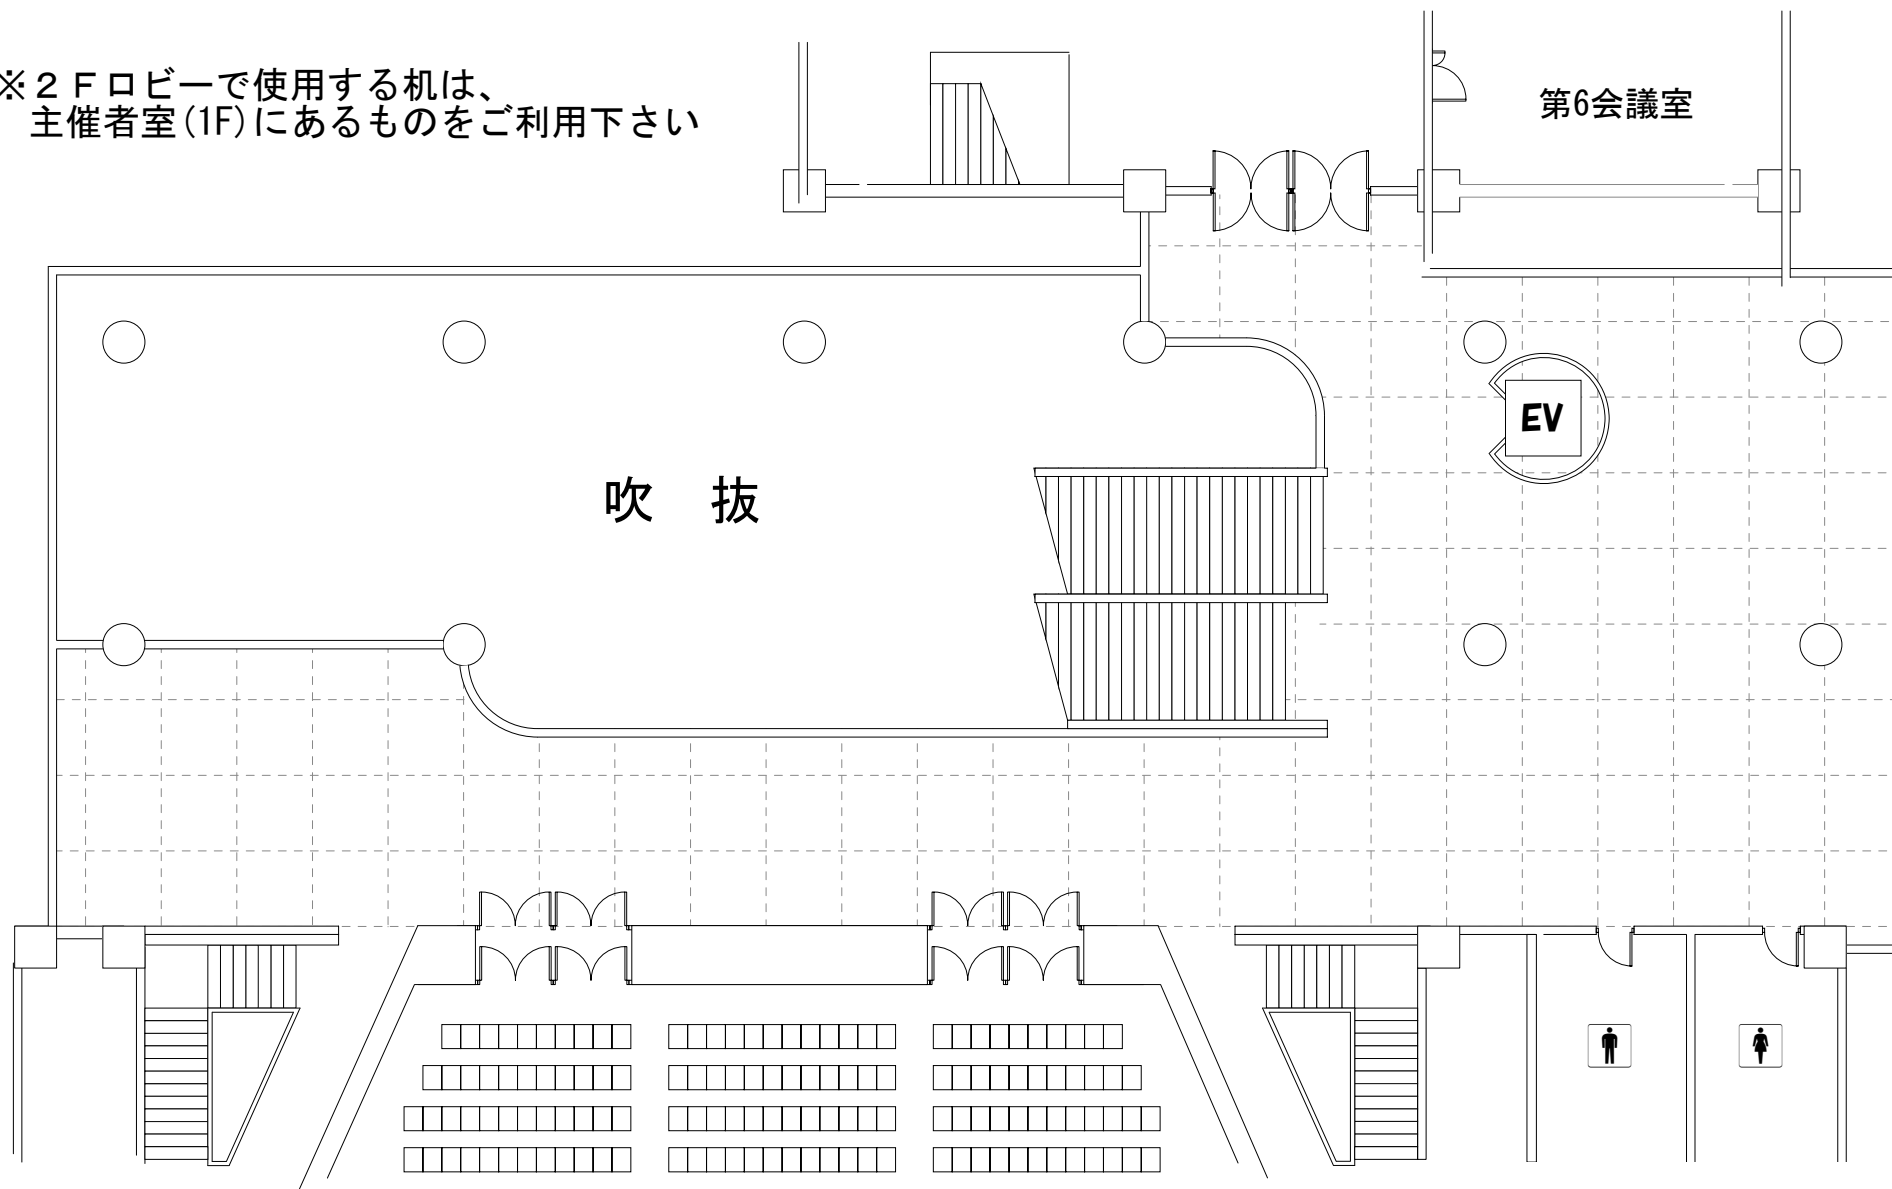

物品の展示販売場所

1 F

⋯ 1.8m × 1.8m 長机の幅と同じです

仙台市民会館

物品の展示販売場所

2 F

※2 Fロビーで使用する机は、
主催者室(1F)にあるものをご利用下さい

---1.8m×1.8m 長机の幅と同じです

仙台市民会館