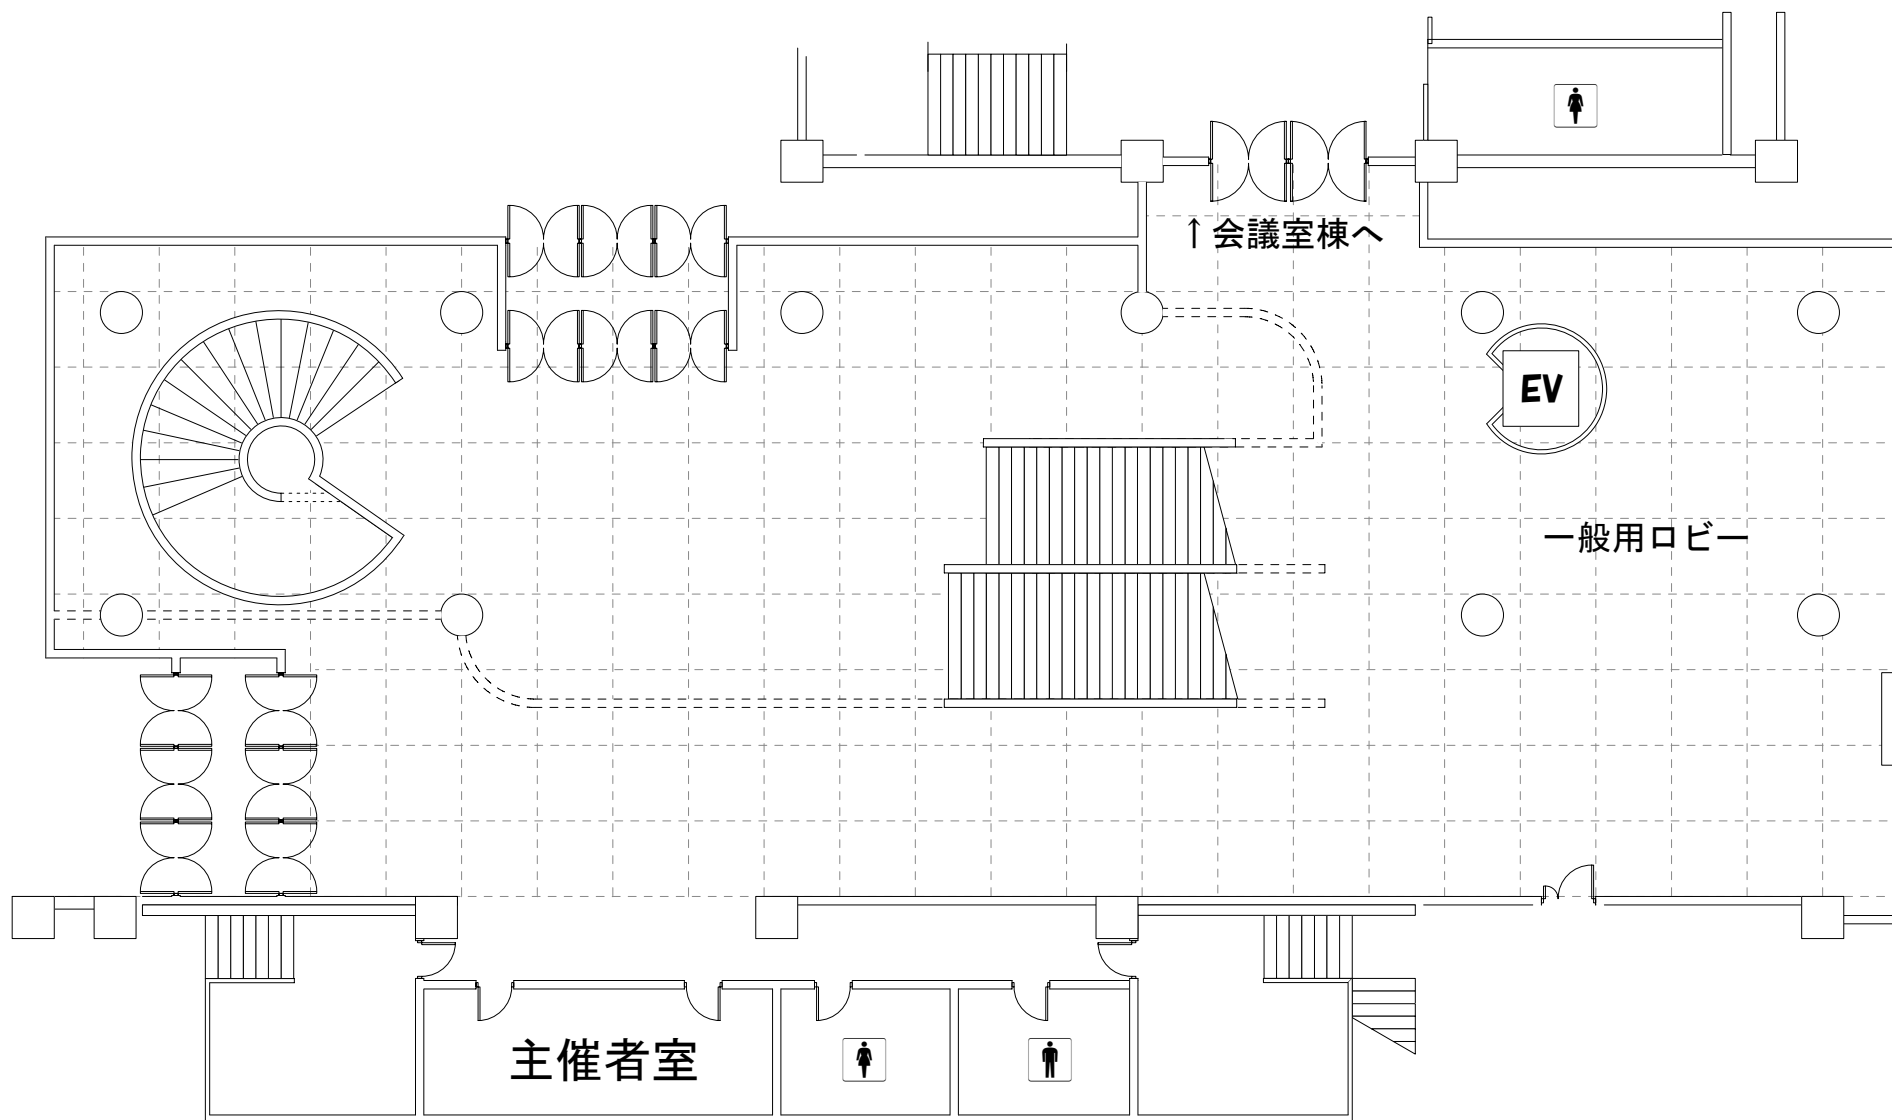

物品の展示販売場所

1 F

⋯ 1.8m × 1.8m 長机の幅と同じです

仙台市民会館

物品の展示販売場所

2 F

※2 Fロビーで使用する机は、
主催者室(1F)にあるものをご利用下さい

---1.8m×1.8m 長机の幅と同じです

仙台市民会館