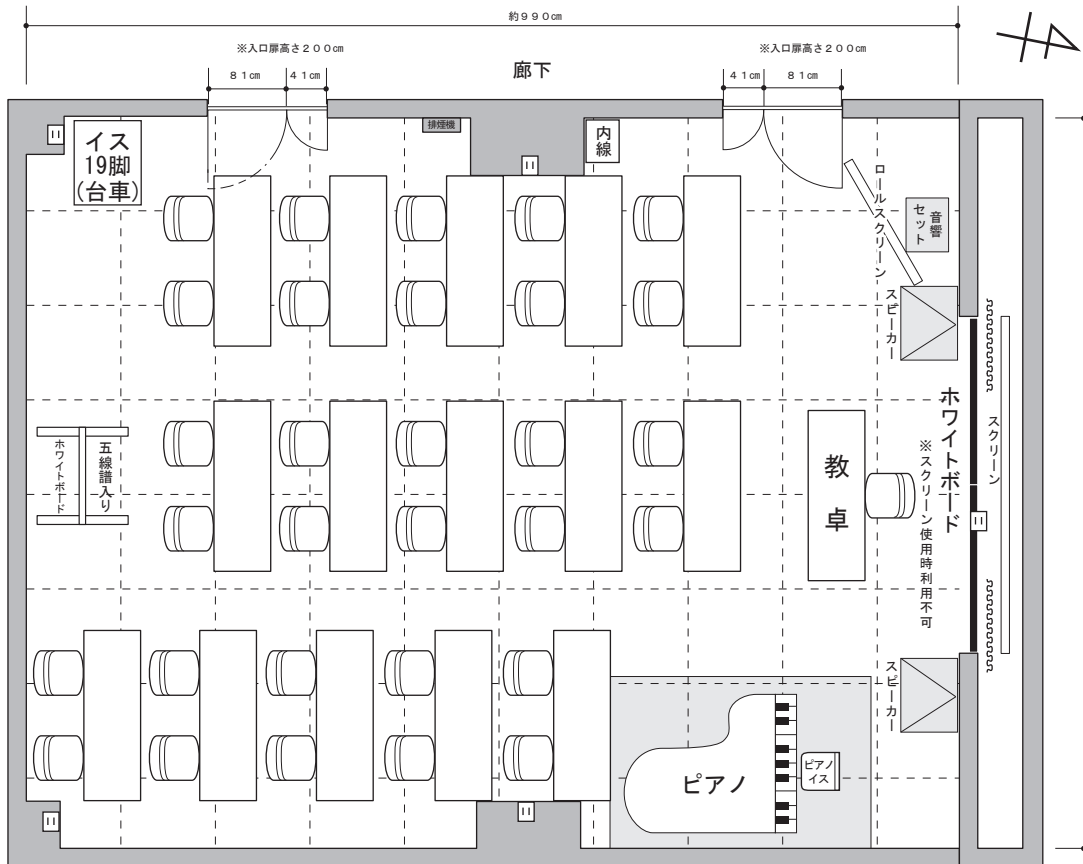

トークネットホール仙台 (仙台市民会館) 視聴覚室

定員 50名
 ※イス席のみ50名 通常時机席30名
 面積 67㎡ (20.3坪)
 位置 地階

附帯料金 (1時間あたり)

ピアノ (1台)	600円
ビデオ (TVモニター/DVD/Blu-ray・・・1式)	400円
プロジェクター (1台)	400円
スクリーン (自立式) (1式) ※正面黒板後ろ及び北側扉付近天井ロール式 (いずれも固定) の使用は無料	40円
持込設備機器電源 (1kw)	40円
冷房 (6月頃～10月頃のみ)	250円
暖房 (11月頃～5月頃のみ)	350円

※在庫に限りがございますので、まずは事前にご確認下さい

備品

長机 × 16 (縦45cm × 横180cm × 高さ71cm ※配置は図参照)
 椅子 × 50 (スタッキングチェア ※内19脚は台車に乗った状態での貸出)
 教卓 × 1 (縦45cm × 横180cm × 高さ71cm) ※椅子 × 1
 ホワイトボード × 1 (縦186cm × 横360cm ※スクリーン使用时左右に収納)
 五線譜ホワイトボード × (縦90cm × 横120cm) ※可動式
 セミコンサートピアノ × 1 (KAWAI KG-3C)
 ピアノ椅子 × 1 (縦36cm × 横39cm 背もたれ高さ89cm ※座面高さ調節あり: 44cm ~ 55cm)
 スクリーン × 1 ※北側扉付近天井ロール式 (固定・無料) (有効範囲: 縦約160cm × 横約172cm 地面からの高さ約100cm)
 スクリーン × 1 ※ホワイトボード後ろ (固定・無料) カットマスク有 (最大: 縦約133cm × 横約339cm)
 音響設備 (CD/カセット/有線マイク × 3/マイクスタンド (フロア × 2/卓上 × 1)) ※音量制限あり

禁止事項

喫煙 ×
 飲食 ×
 飲酒 ×
 踊り ×
 演奏 ×

S = 1/80

= 1m × 1m

□ 利用可能コンセント (20A × 2回路)
 天井高 約275cm