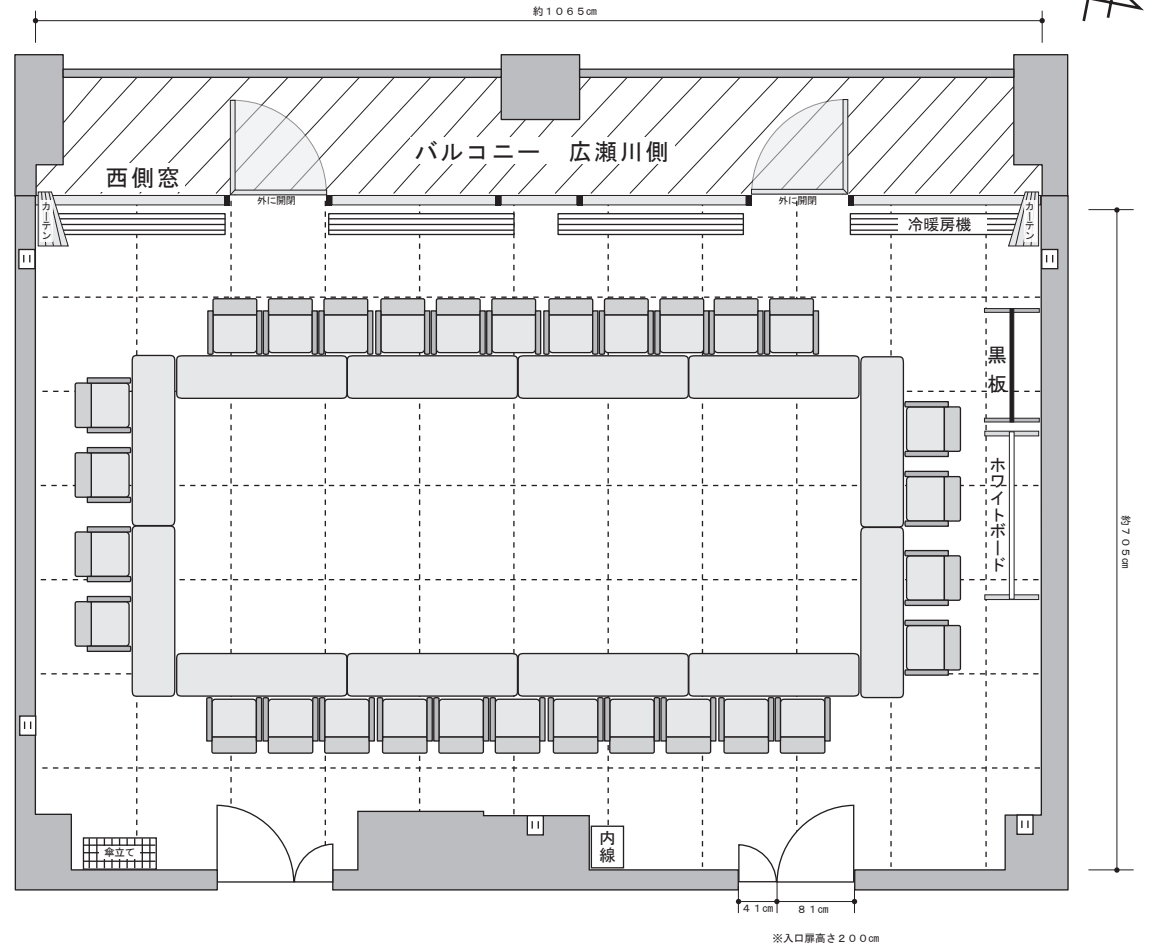

仙台市民会館 第6会議室

定員 30名
 面積 65㎡ (19.7坪)
 位置 2階 広瀬川側

附帯料金 (1時間あたり)

ビデオプロジェクター (1台)	400円
ビデオ (TVモニター/DVD/Blu-ray・・・1式)	400円
スクリーン (1式)	40円
持込設備機器電源 (1kw)	40円
冷房 (6月頃～10月頃のみ)	100円
暖房 (11月頃～5月頃のみ)	150円

※在庫に限りがございますので、まずは事前にご確認下さい

備品

長机(大) × 12 (縦60cm × 横180cm × 高さ70cm
 膝隠し(幕板)付 ※配置は図参照)
 椅子 × 30 (キャスター/肘掛付き ※配置は図参照)
 黒板 × 1 (高さ184cm:板面 縦90cm × 横118cm ※可動式)
 ホワイトボード × 1 (高さ180cm:板面 縦90cm × 横177cm ※可動式)

禁止事項

喫煙 ×
 飲酒 ×
 踊り ×
 楽器等 ×
 ※飲食は可

※入口扉高さ200cm

S = 1/80

= 1m × 1m

□ 利用可能コンセント (20A × 1回路)

天井高 約263cm
 (電灯器具までの高さは約245cm)