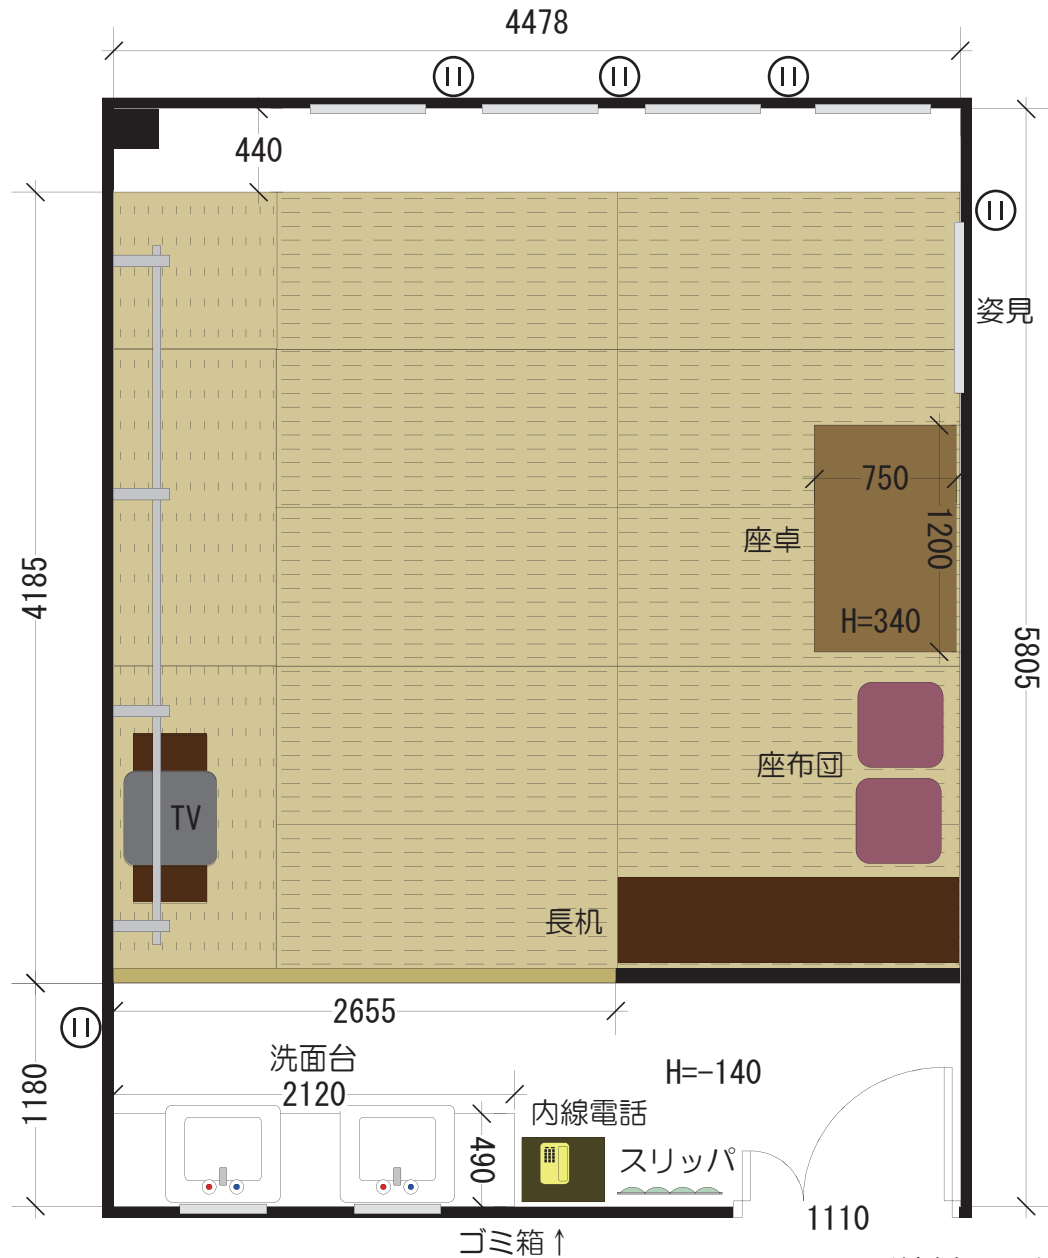

第4楽屋 (和室・畳み 12畳 定員20名)

備品

- 長机 1台
- 座卓 1台
- 座布団 25枚
- ハンガー 20数本
- スリッパ 12足
- 姿見 (固定) 1枚
- ゴミ箱 (小) 2個
- ゴミ箱 (大) 1個

電源

- 室内コンセント (3箇所)
- 同系統 20A
- (ドライヤー-照明器具やテレビも含む)

※土足は厳禁です