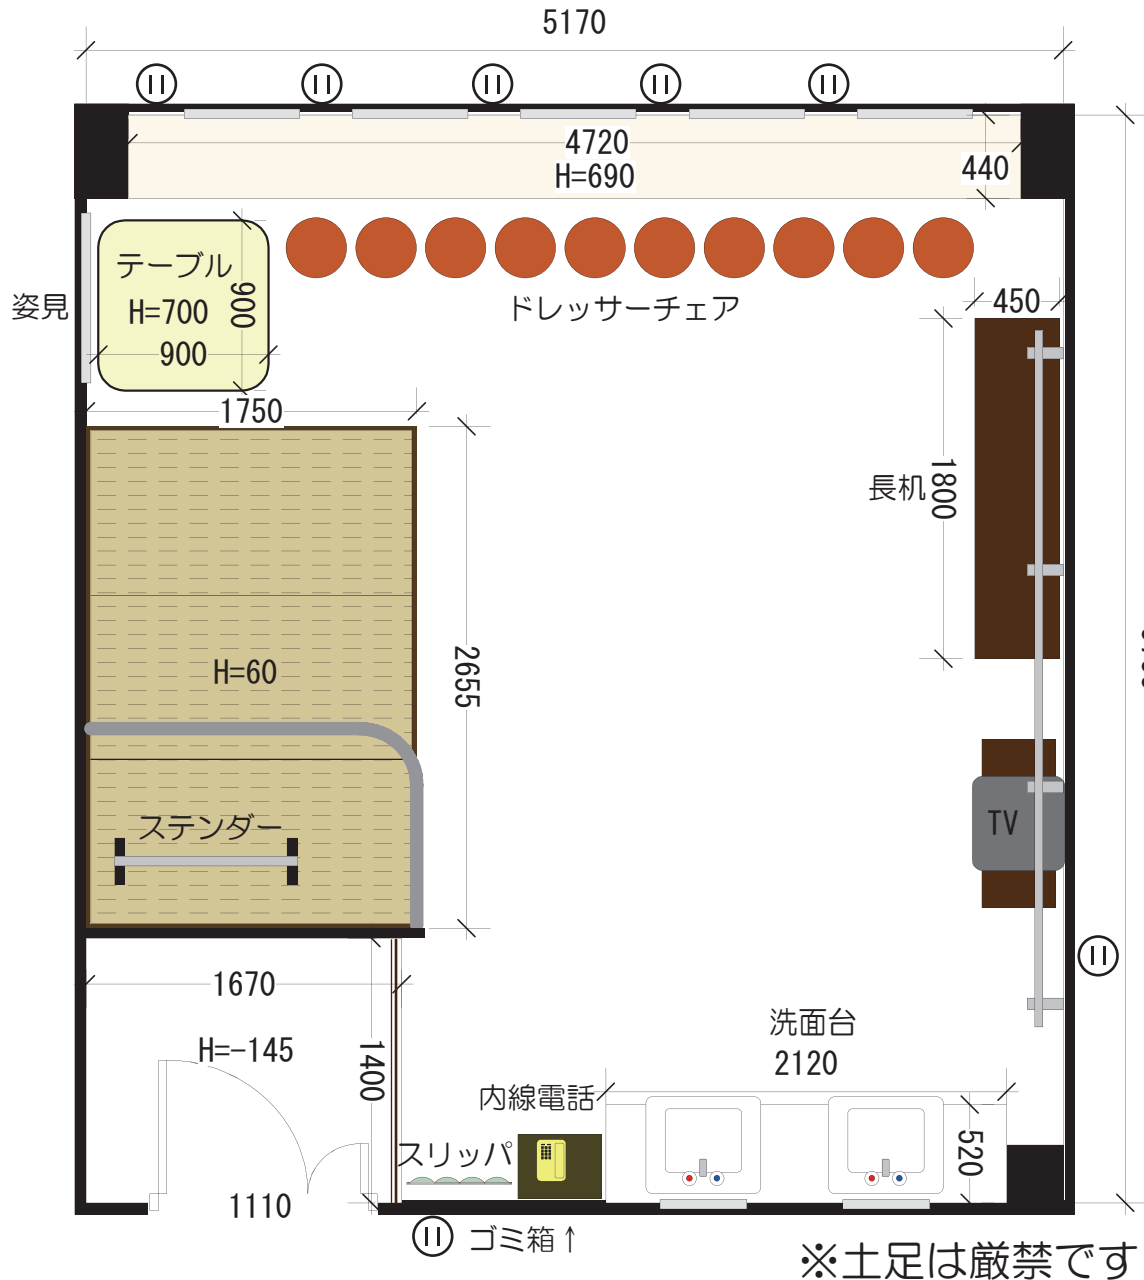

第2楽屋 (洋室・フローリング 23㎡ 定員11名)

備品

- 長机 1台
- テーブル 1台
- ドレスラーチェア . . . 10脚
- スタンダー 1台
- ハンガー 10数本
- スリッパ 12足
- 姿見 (固定) 1枚
- ゴミ箱 (小) 2個
- ゴミ箱 (大) 1個

電源

- 室内コンセント (3箇所)
- 同系統 20A
- (ドレスラー-照明器具やテレビも含む)