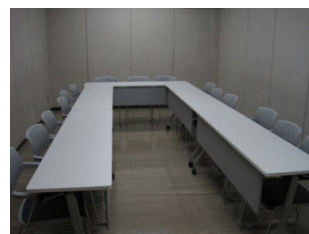

小ホール(281席)

大ホール(1,120席)

第6集会室(18名)

視聴覚室(72名)

調理実習室(39名)

第8・9・10集会室(204名)

第11集会室(和室)(50名)

図書室(15名)

第1集会室(10~15名)

第6・7集会室(36名)

第7集会室(18名)

美術工作室(37名)

遊戯室(単室貸し×)

娯楽室(和室)(20名)