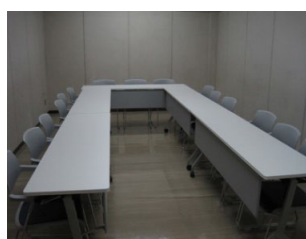

小ホール(281席)

大ホール(1,120席)

第6集会室(18名)

視聴覚室(72名)

調理実習室(39名)

第8-9-10集会室(204名)

第11集会室(和室)(50名)

図書室(15名)

第1集会室(10~15名)

第6-7集会室(36名)

第7集会室(18名)

美術工作室(37名)

遊戯室(単室貸し×)

娯楽室(和室)(20名)

画像をクリックすると
公会堂ホームページ
施設概要に移動します。