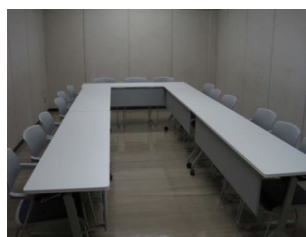

小ホール(281席)

大ホール(1,120席)

第6集会室(18名)

視聴覚室(72名)

調理実習室(39名)

第8-9-10集会室(204名)

第11集会室(和室)(50名)

図書室(15名)

第1集会室(10~15名)

第6-7集会室(36名)

第7集会室(18名)

美術工作室(37名)

遊戯室(単室貸し×)

娯楽室(和室)(20名)

画像をクリックすると
公会堂ホームページ
施設概要に移動します。