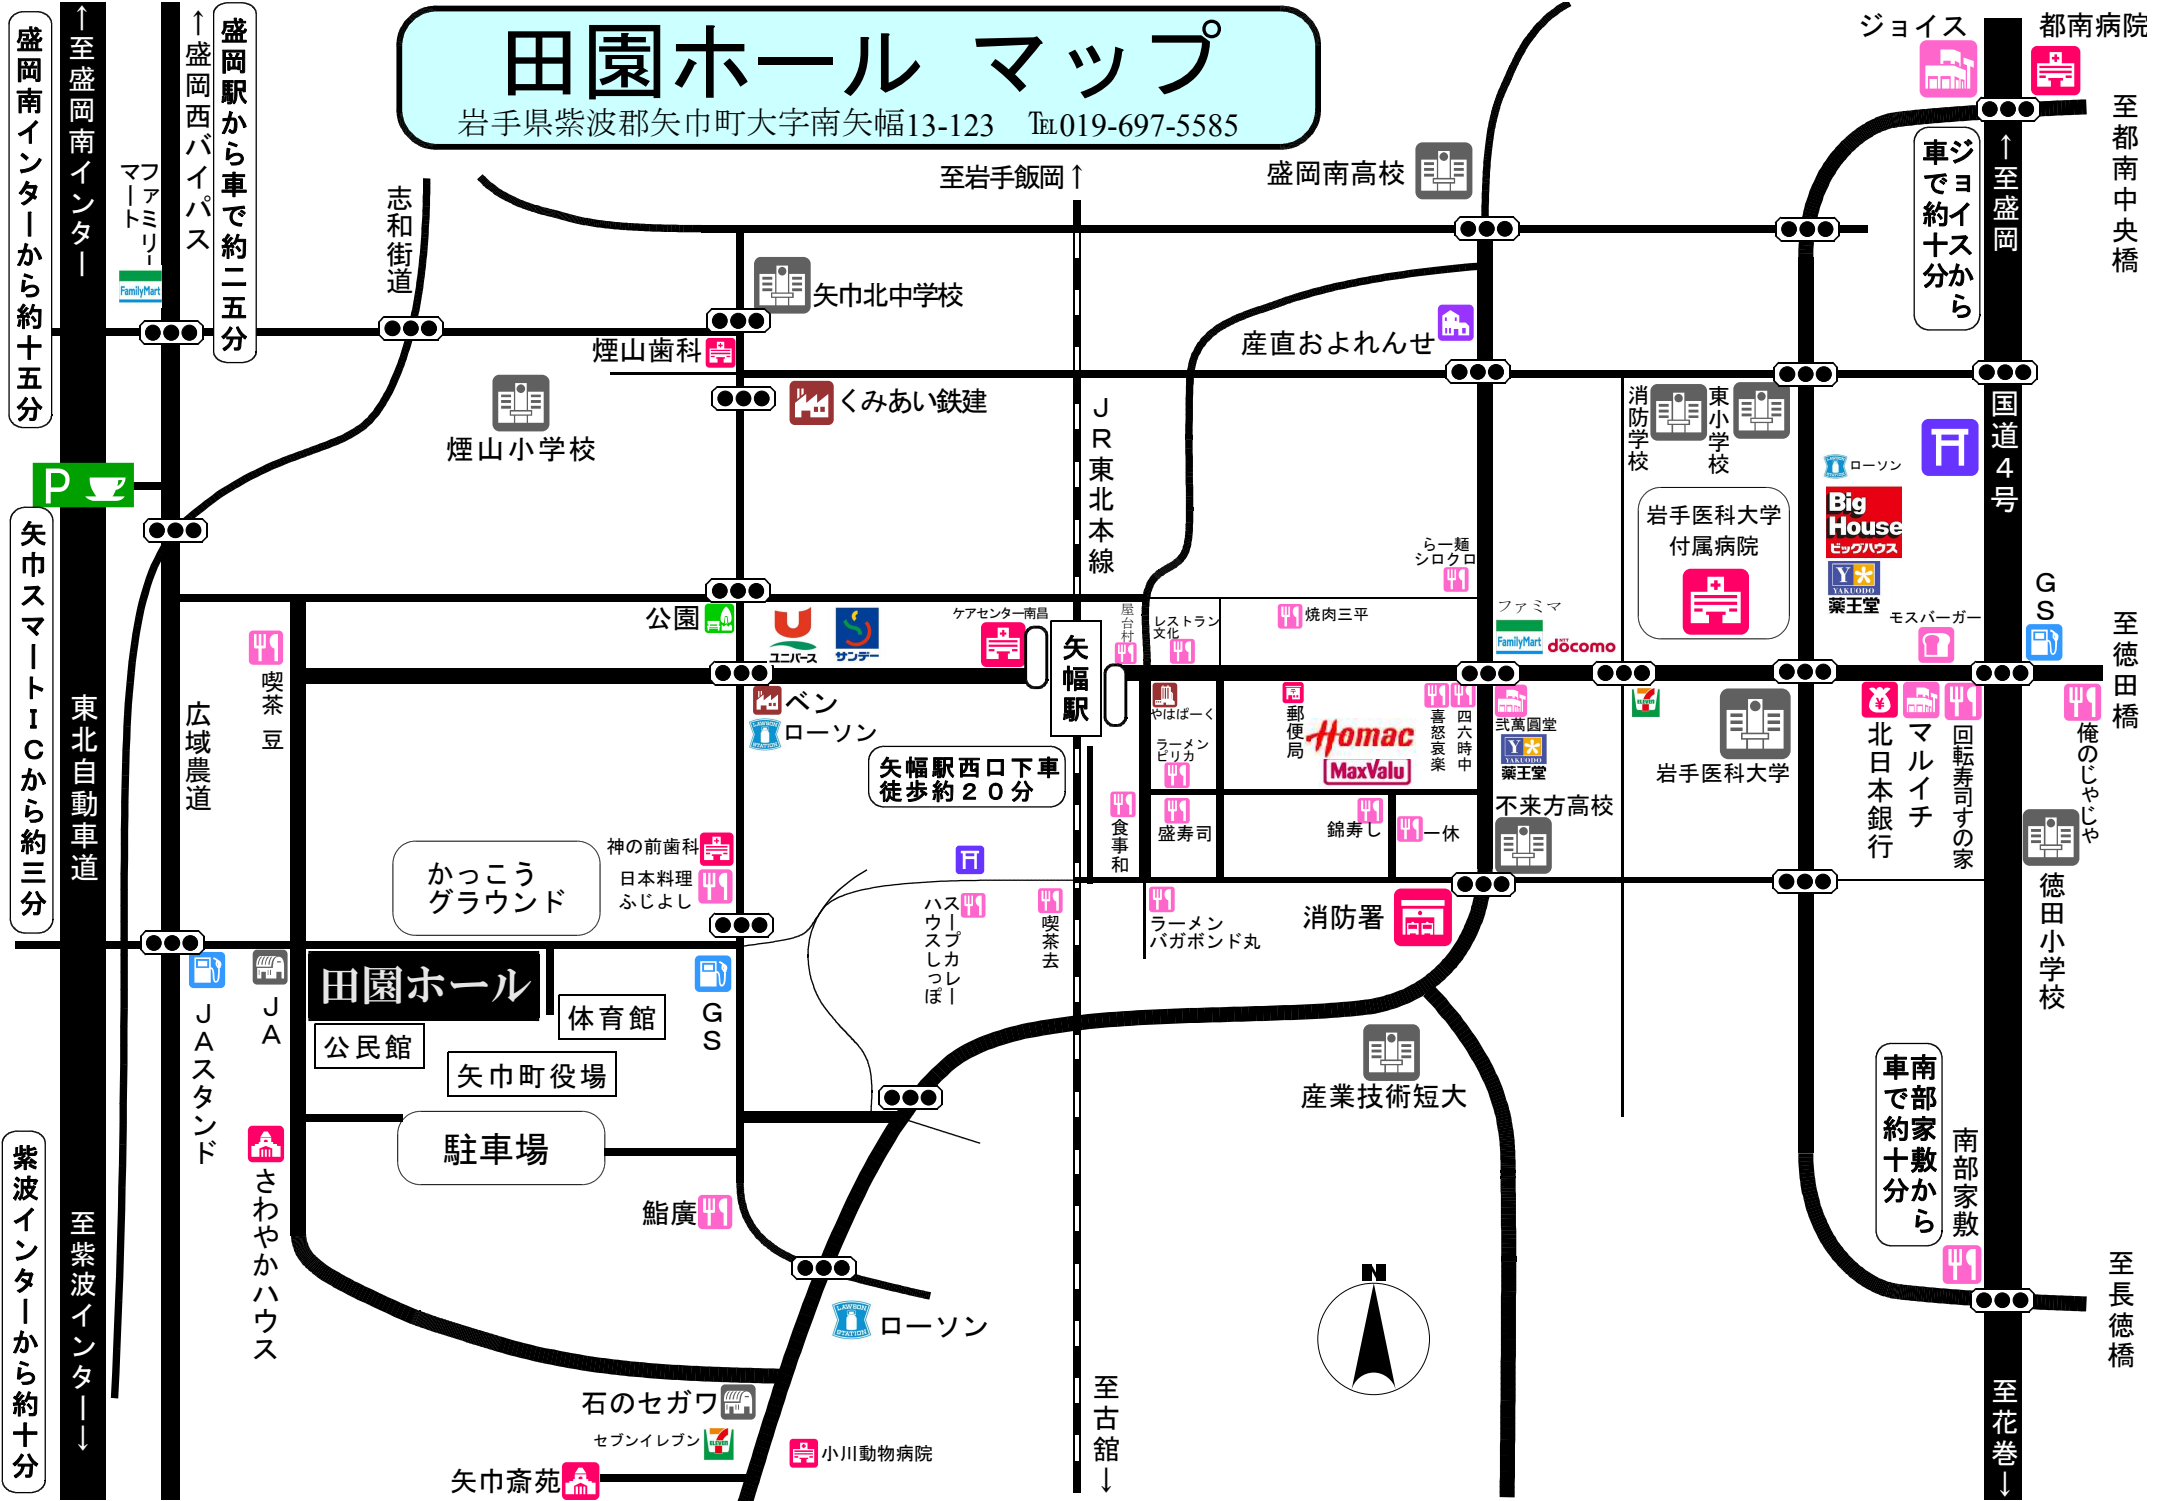

田園ホール マップ

岩手県紫波郡矢巾町大字南矢幅13-123 TEL019-697-5585

↑至盛岡南インター
盛岡南インターから約十五分

矢巾スマートICから約三分
東北自動車道

紫波インターから約十分
至紫波インター↓

↑盛岡西バイパス
盛岡駅から車で約二五分

JA
JAスタンド
さわかやハウス

↑至岩手飯岡

盛岡南高校

ジョイス 都南病院
↑至盛岡
至都南中央橋

国道4号
GS
至徳田橋

徳田小学校
至長徳橋

↑至花巻
南部家敷
車で約十数分

至古館↓