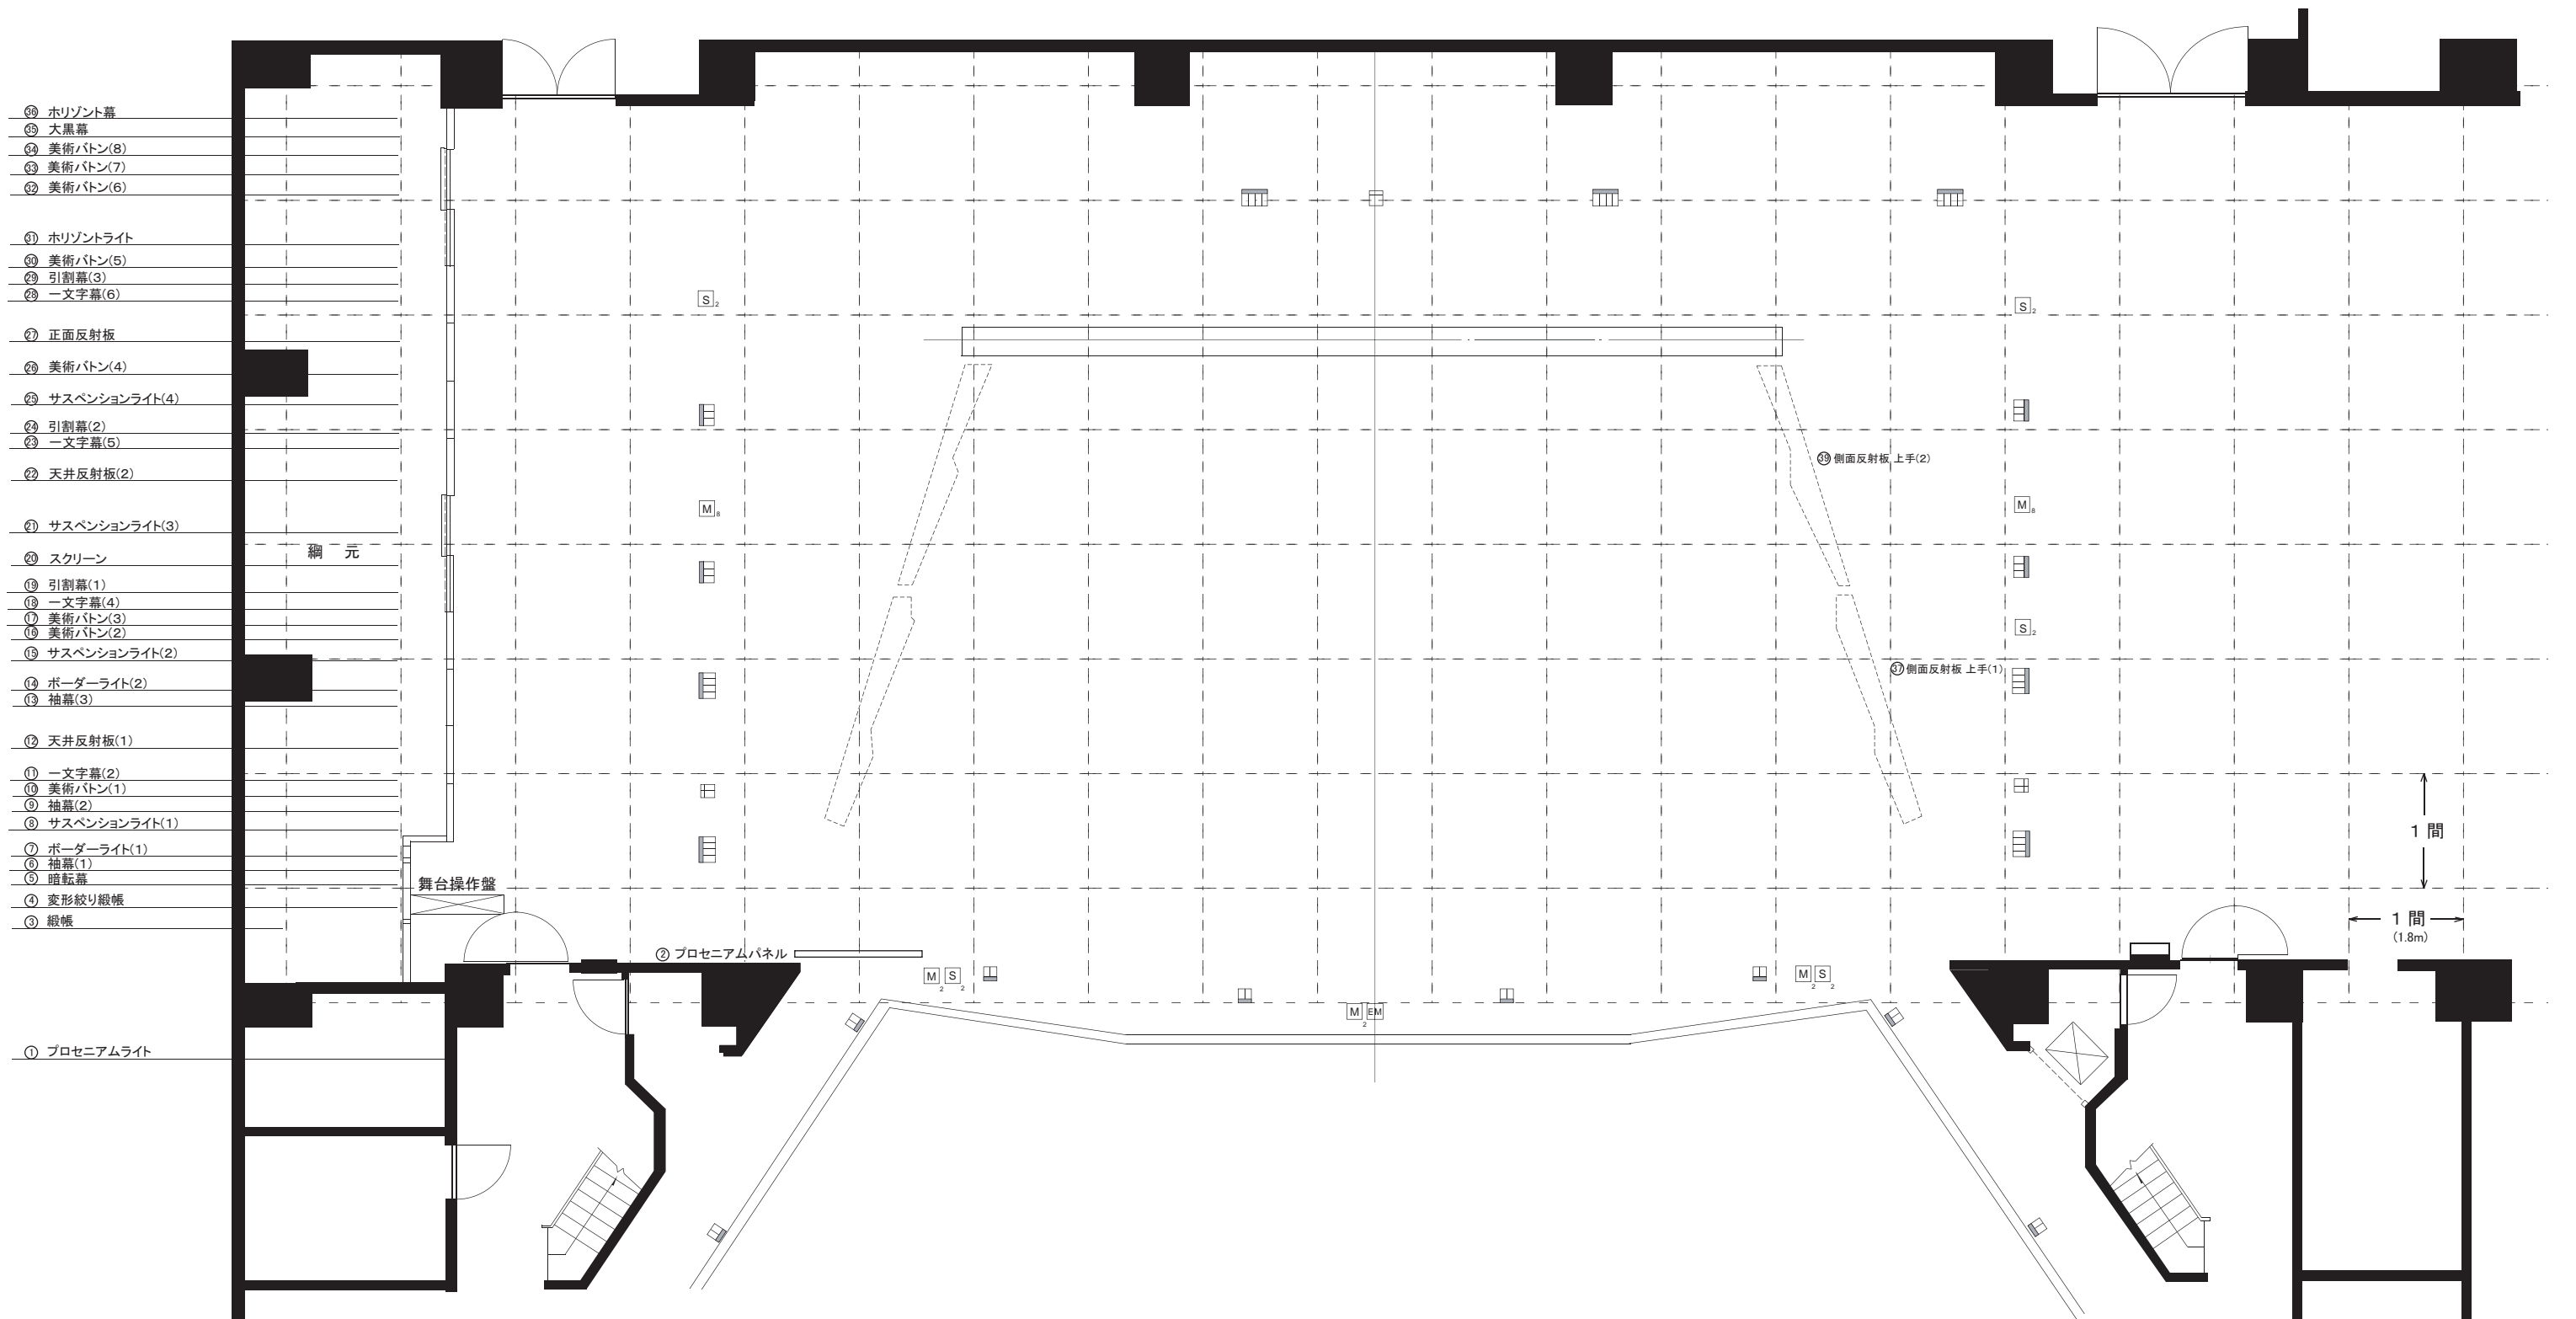

田園ホール舞台平面図

- ⑳ ホリゾン幕
- ㉑ 大黒幕
- ㉒ 美術/バトン(8)
- ㉓ 美術/バトン(7)
- ㉔ 美術/バトン(6)
- ㉕ ホリゾンライト
- ㉖ 美術/バトン(5)
- ㉗ 引割幕(3)
- ㉘ 一文字幕(6)
- ㉙ 正面反射板
- ㉚ 美術/バトン(4)
- ㉛ サスペンションライト(4)
- ㉜ 引割幕(2)
- ㉝ 一文字幕(5)
- ㉞ 天井反射板(2)
- ㉟ サスペンションライト(3)
- ㊱ スクリーン
- ㊲ 引割幕(1)
- ㊳ 一文字幕(4)
- ㊴ 美術/バトン(3)
- ㊵ 美術/バトン(2)
- ㊶ サスペンションライト(2)
- ㊷ ボーダーライト(2)
- ㊸ 袖幕(3)
- ㊹ 天井反射板(1)
- ㊺ 一文字幕(2)
- ㊻ 美術/バトン(1)
- ㊼ 袖幕(2)
- ㊽ サスペンションライト(1)
- ㊾ ボーダーライト(1)
- ㊿ 袖幕(1)
- ㊿ 暗転幕
- ㊿ 変形絞り緞帳
- ㊿ 緞帳
- ① プロセニウムライト

プロセニウム口	約10間 (18m)
プロセニウム高さ	約5間 (9m)
奥行	約8.3間 (15m)

公演名	
公演日時	年 月 日
	時 分 ~ 時 分

田園ホール(矢巾町文化会館)

〒028-3615
 岩手県紫波郡矢巾町大字南矢幅13-123
 ☎(019)697-5585 FAX(019)697-5581

縮尺 1/100