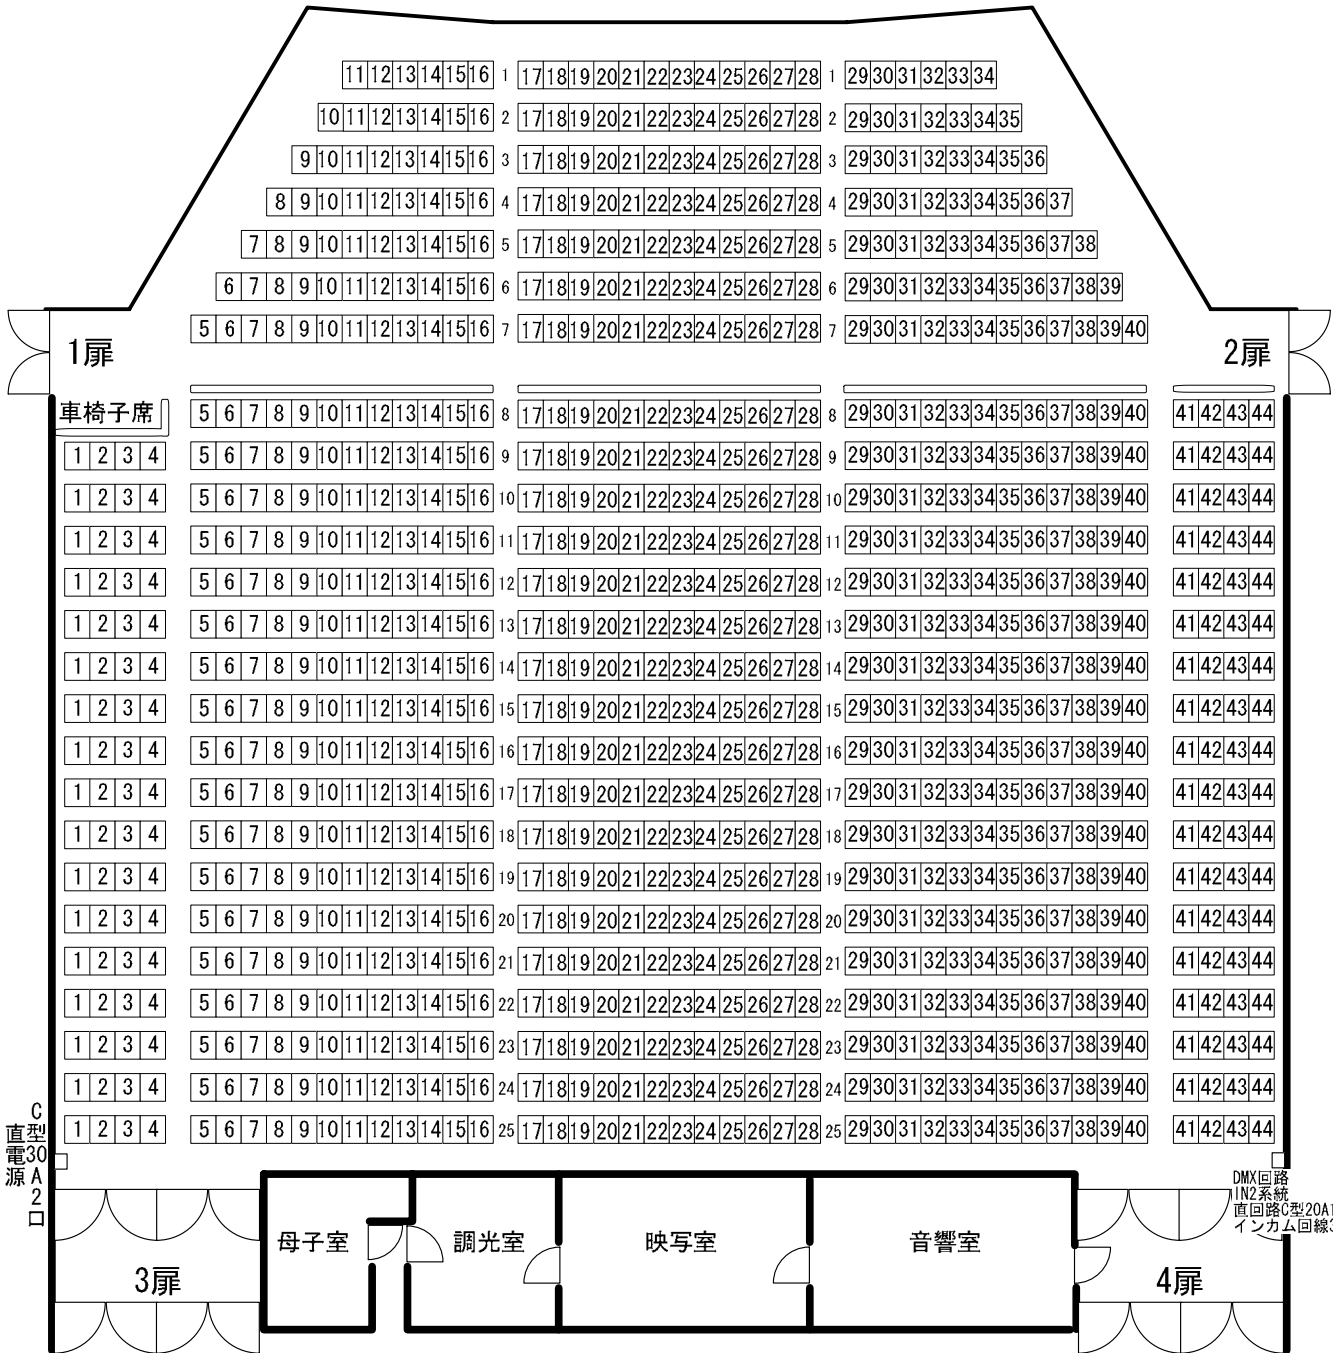

# 十和田市民文化センター 大ホール座席表

定員 1,000席

(固定 998席、車椅子席 2席)

舞 台

大ホールホワイエ