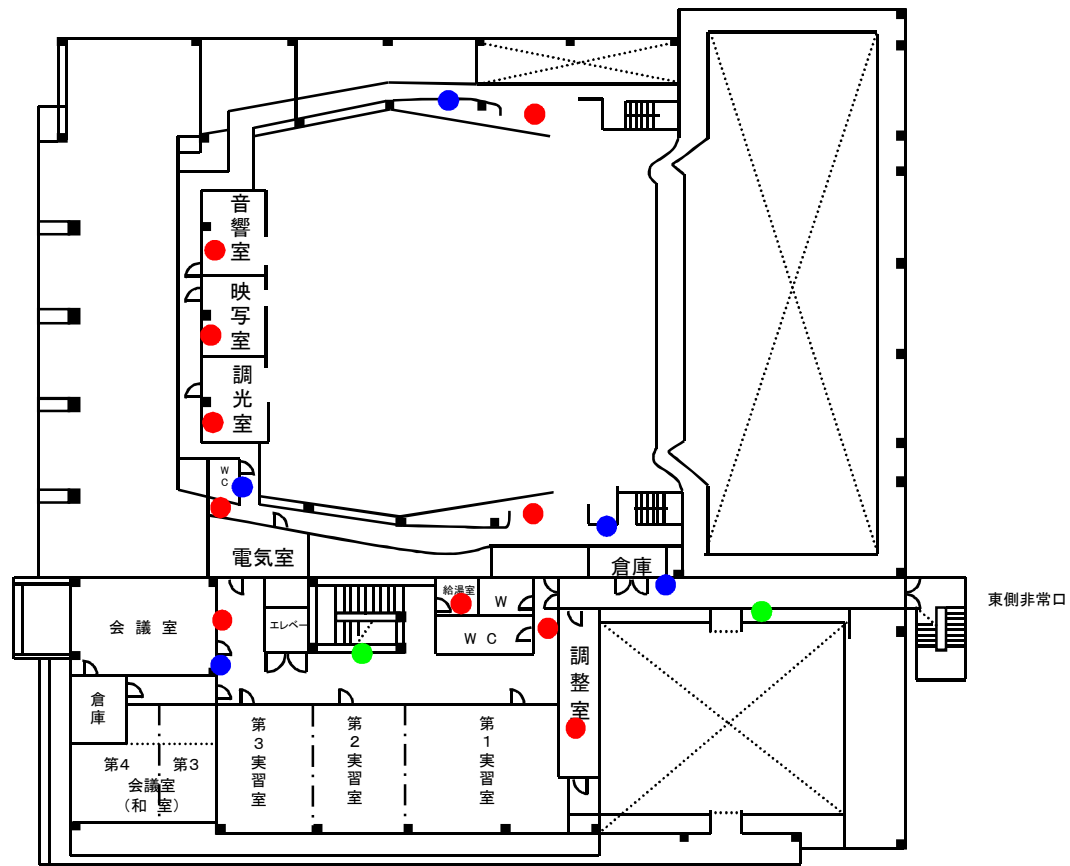

- 消火器 10本
- 屋内消火栓(非常ベル) 5箇所
- 排煙ダンパー 2箇所

3階