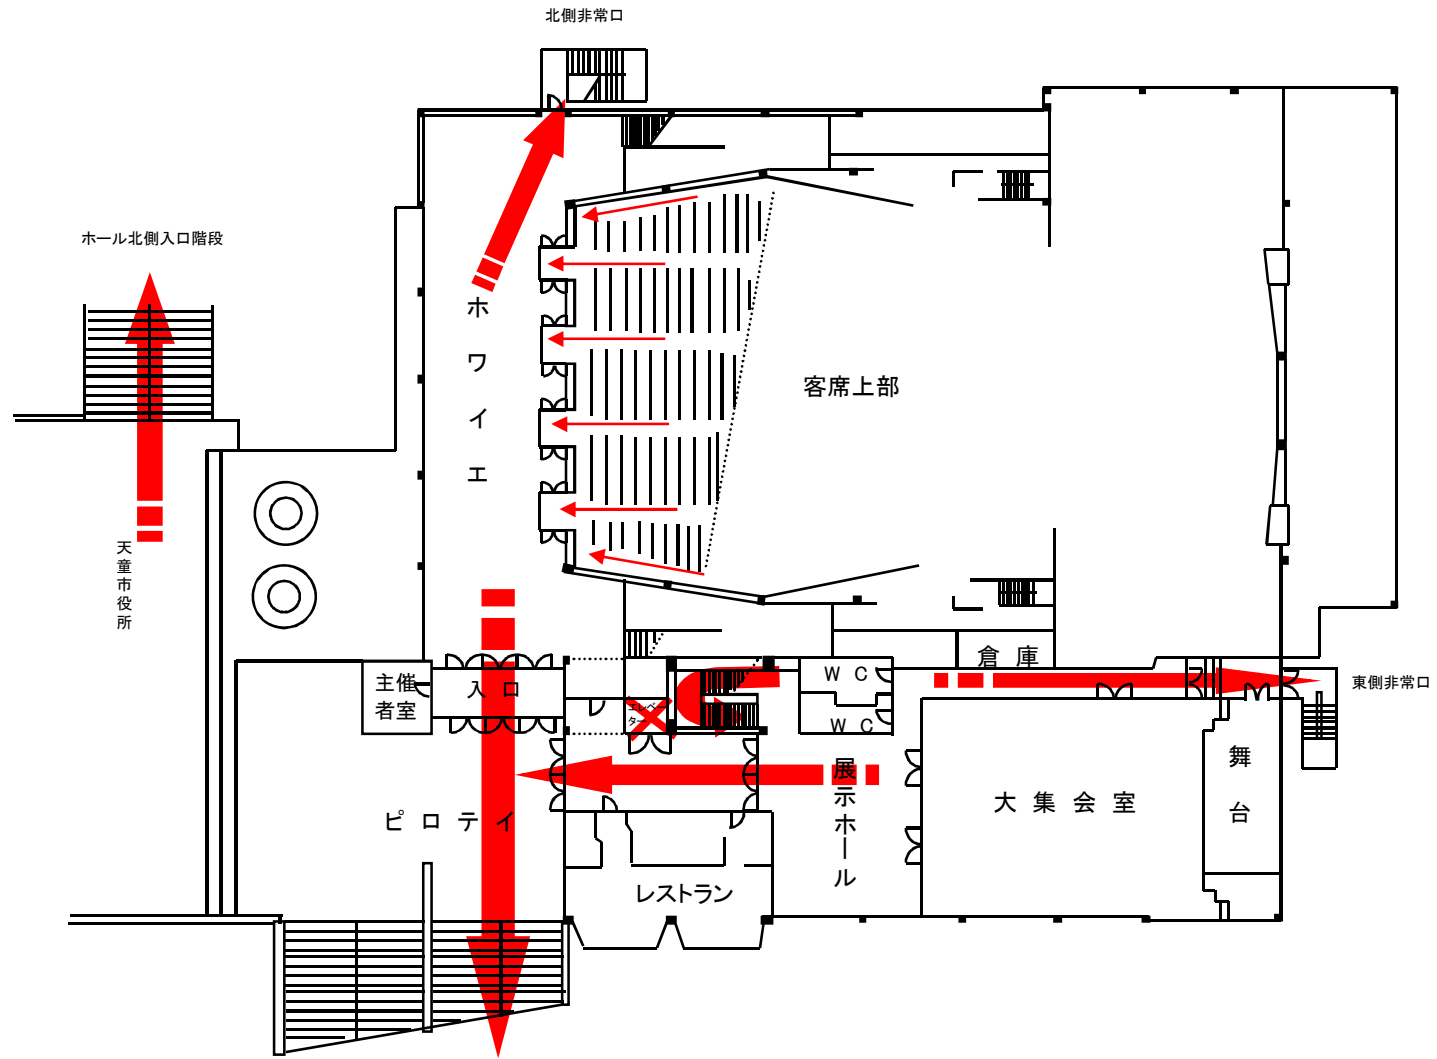

天童市市民文化会館2階避難経路

2階

ホール正面南側入口階段