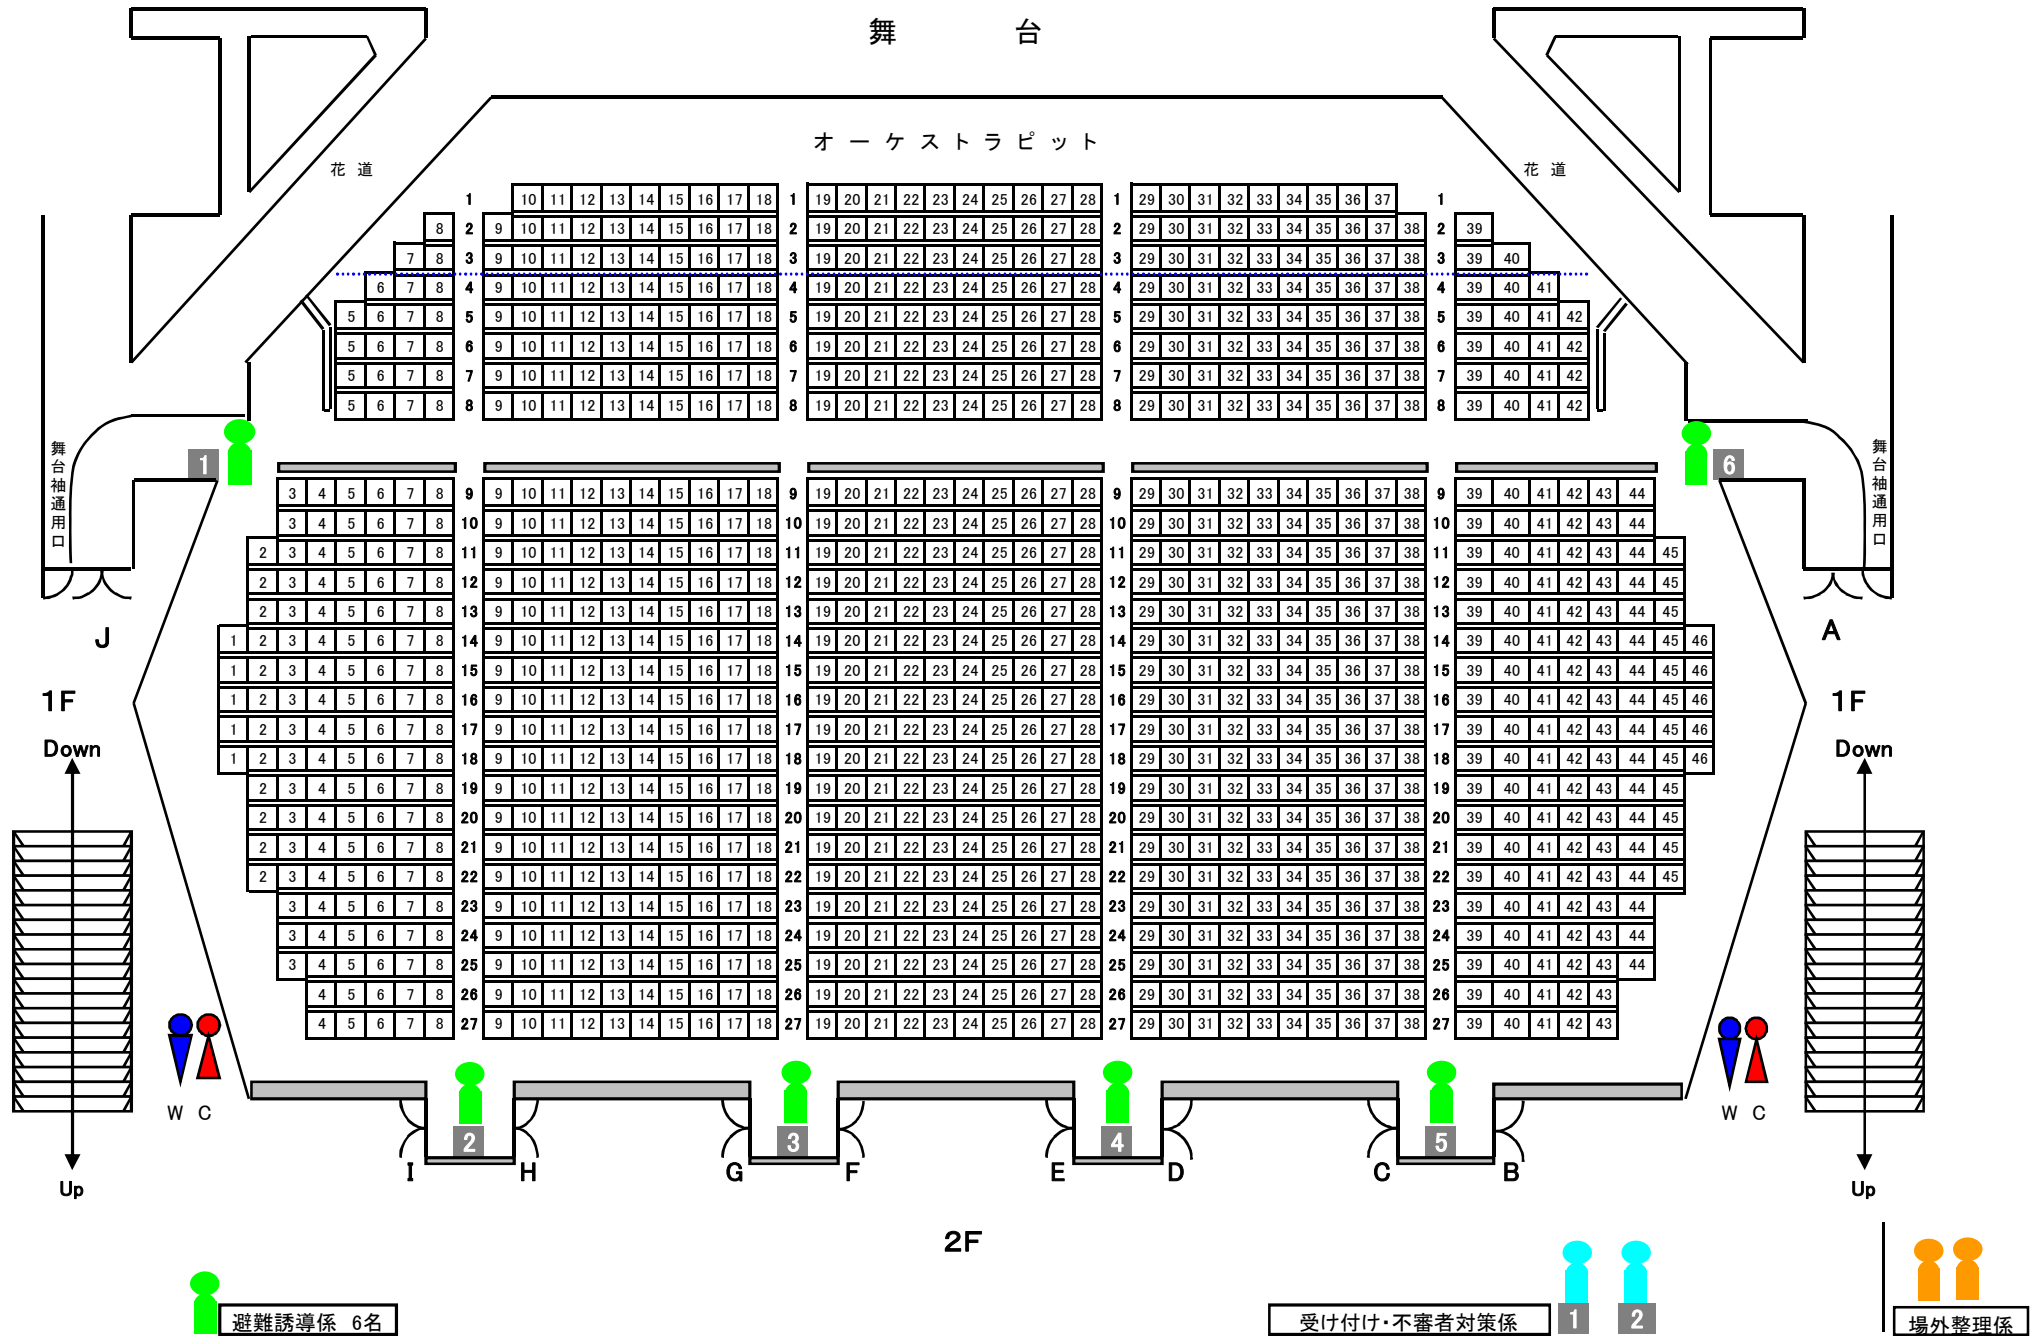

天童市市民文化会館ホール係員配置図 (定員1,200名 客席数1,110席)

避難誘導係 6名

受け付け・不審者対策係 1 2

場外整理係 1