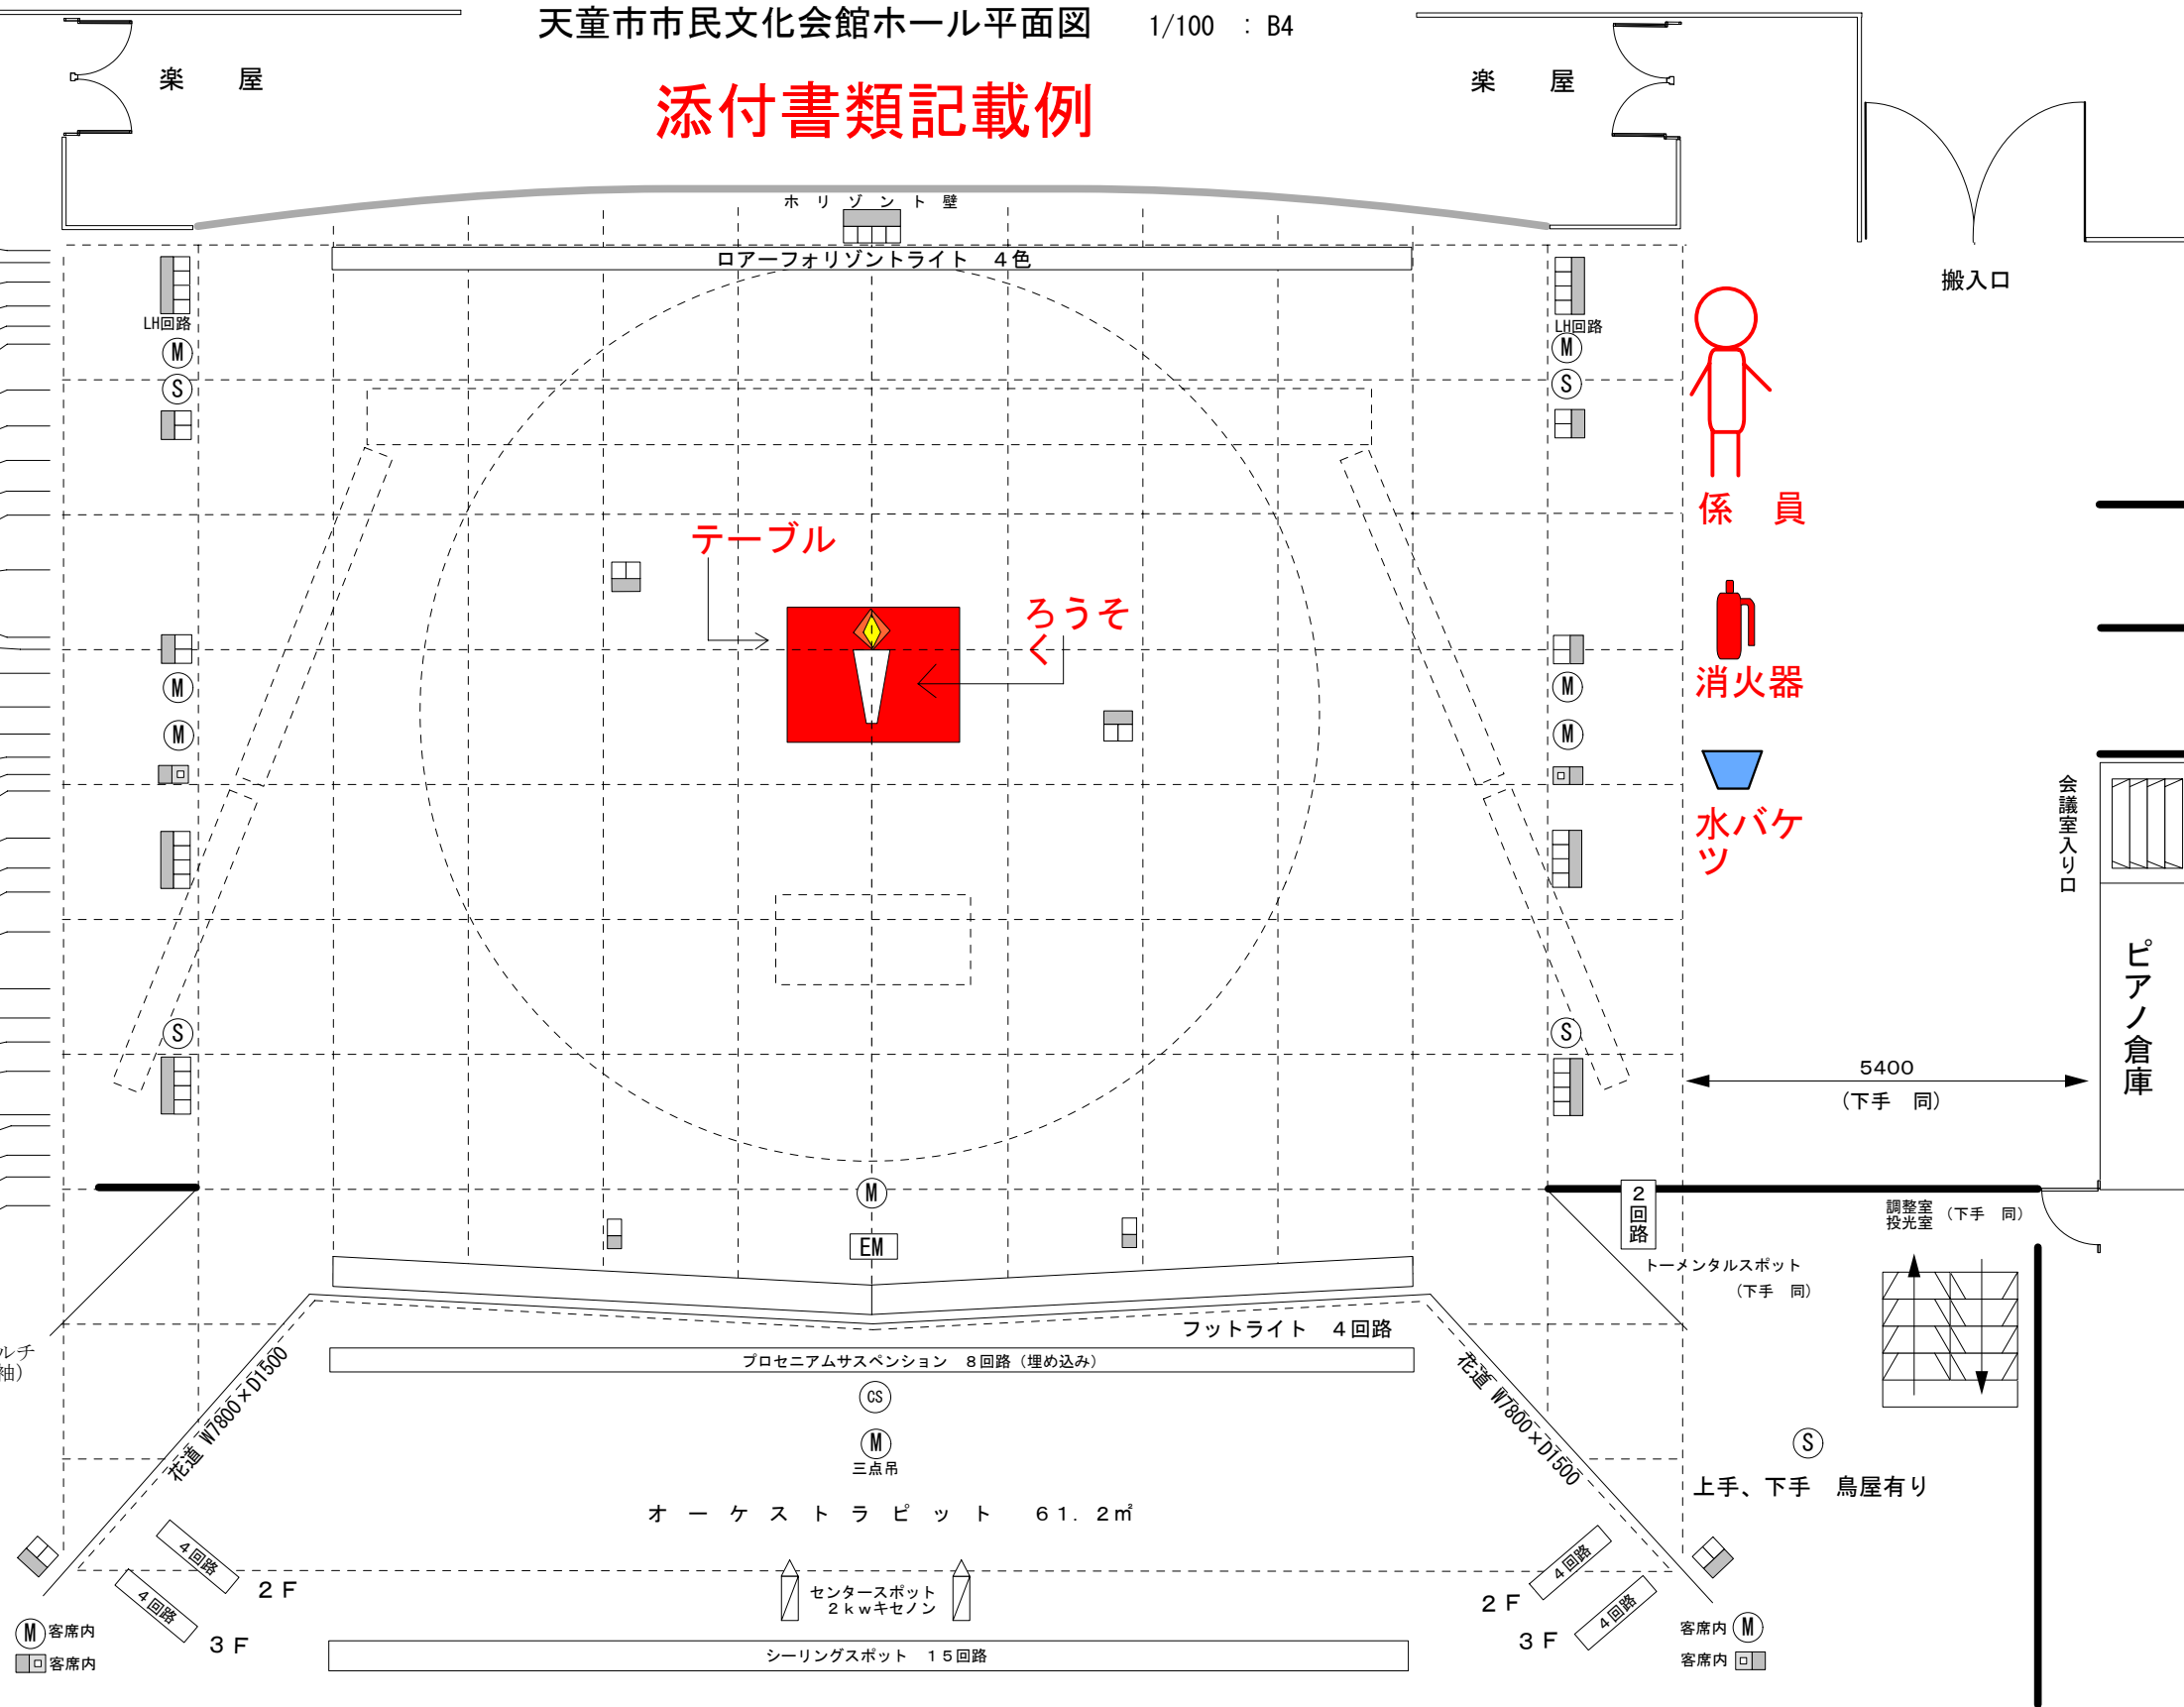

添付書類記載例

大黒幕	33
バトン⑧	32
UH (4色)	31
袖幕③	30
第4文字幕	29
バトン⑦	28
バトン⑥	27
正反	26
第4SUS	25
第3文字幕	24
引割幕②	23
松羽目	22
第2天反	21
バトン⑤	20
第3SUS	19
バトン④	18
袖幕②	17
第3BL	16
バトン③	15
バトン②	14
第2SUS	13
引割幕①	12
第2BL	11
バトン①	10
第1天反	9
第1SUS	8
第1BL	7
スクリーン	6
袖幕①	5
暗転幕	4
絞り緞帳	3
緞帳	2
ウインチ式バトン	1

網元

仮設電源

- 客席 1,110席
- DMX I / O × 2回線
- 仮設電源 単相三線100A(下手網元)
- 音響回 32ch+16chマルチ+ 16chマルチ (客席一下手袖)

フローポケット	□
60A直	□
スピーカーコンセント	Ⓢ
マイクコンセント	Ⓜ
エレベーターマイク	EM
コンダクターサス	Ⓞ

←1800→ 1/100

Ⓜ 客席内
□ 客席内

客席内 Ⓜ
客席内 □