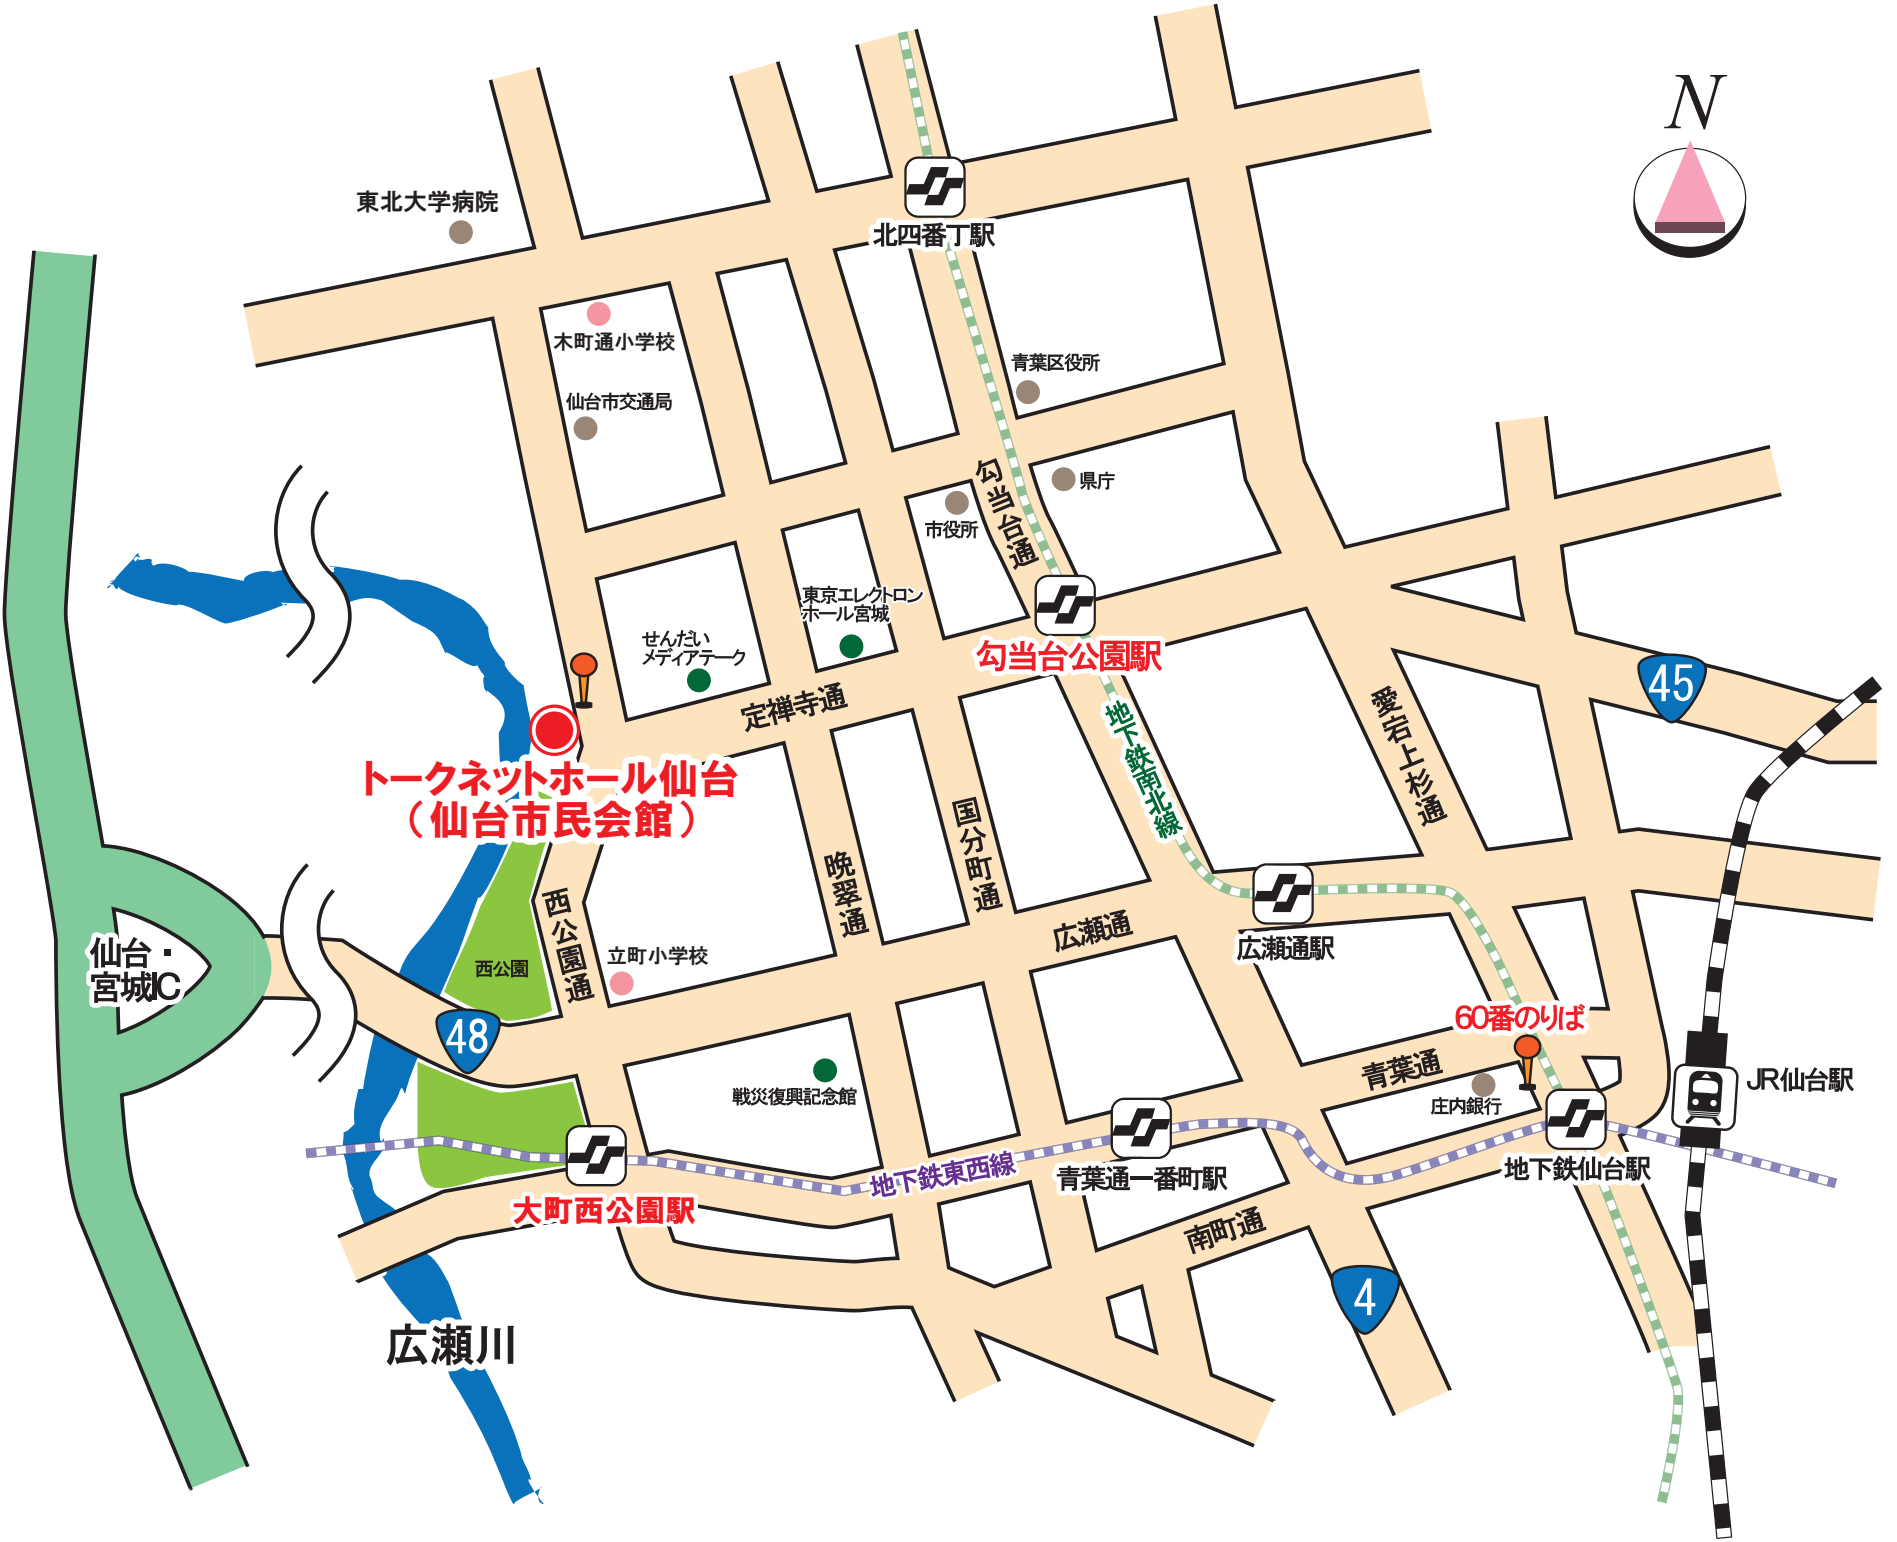

↑ 盛岡

東北自動車道

福島 ↓

東北大学病院

北四番丁駅

木町通小学校

仙台市交通局

青葉区役所

県庁

市役所

東京エレクトロン
ホール宮城

せんだい
メディアテーク

勾当台公園駅

トークネットホール仙台
(仙台市民会館)

定禅寺通

国分町通

地蔵堂通

磯山通

45

晚翠通

広瀬通

広瀬通駅

仙台・宮城IC

48

西公園通

西公園

立町小学校

戦災復興記念館

60番のりば

大町西公園駅

地下鉄東西線

青葉通一番町駅