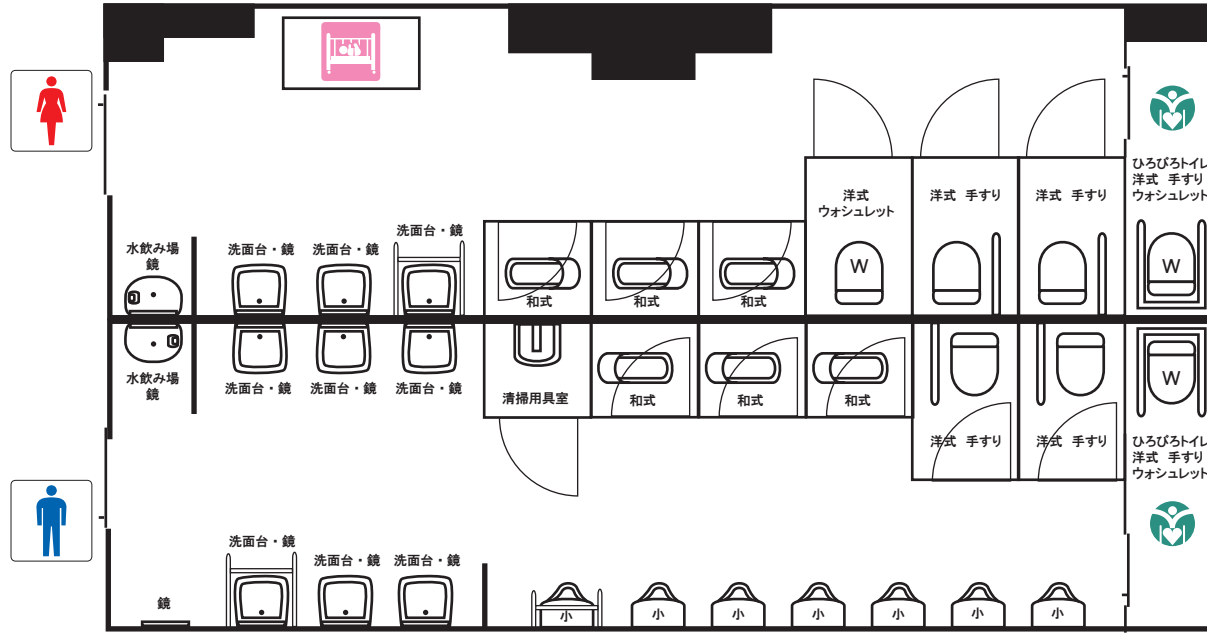

# トークネットホール仙台（仙台市民会館） トイレマップ

## 2階

-  男子トイレ
-  女子トイレ
-  ひろびろトイレ
-  ベビーベッド