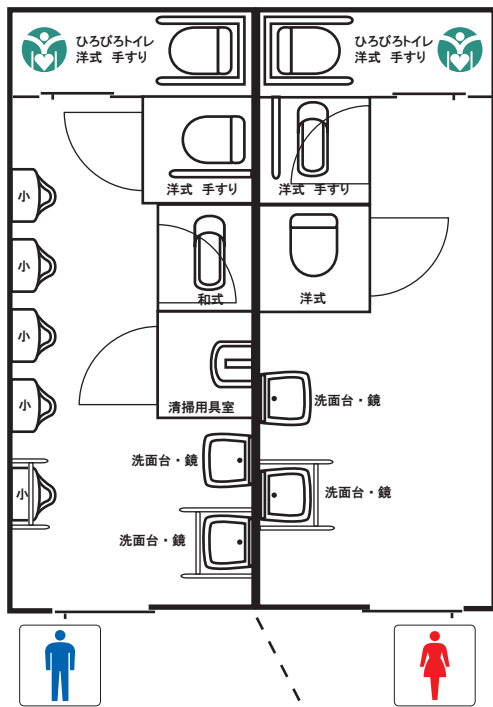

# トークネットホール仙台（仙台市民会館） トイレマップ

## 1階

-  男子トイレ
-  女子トイレ
-  ひろびろトイレ
-  ベビーベッド

駐車場(有料)  
出入口