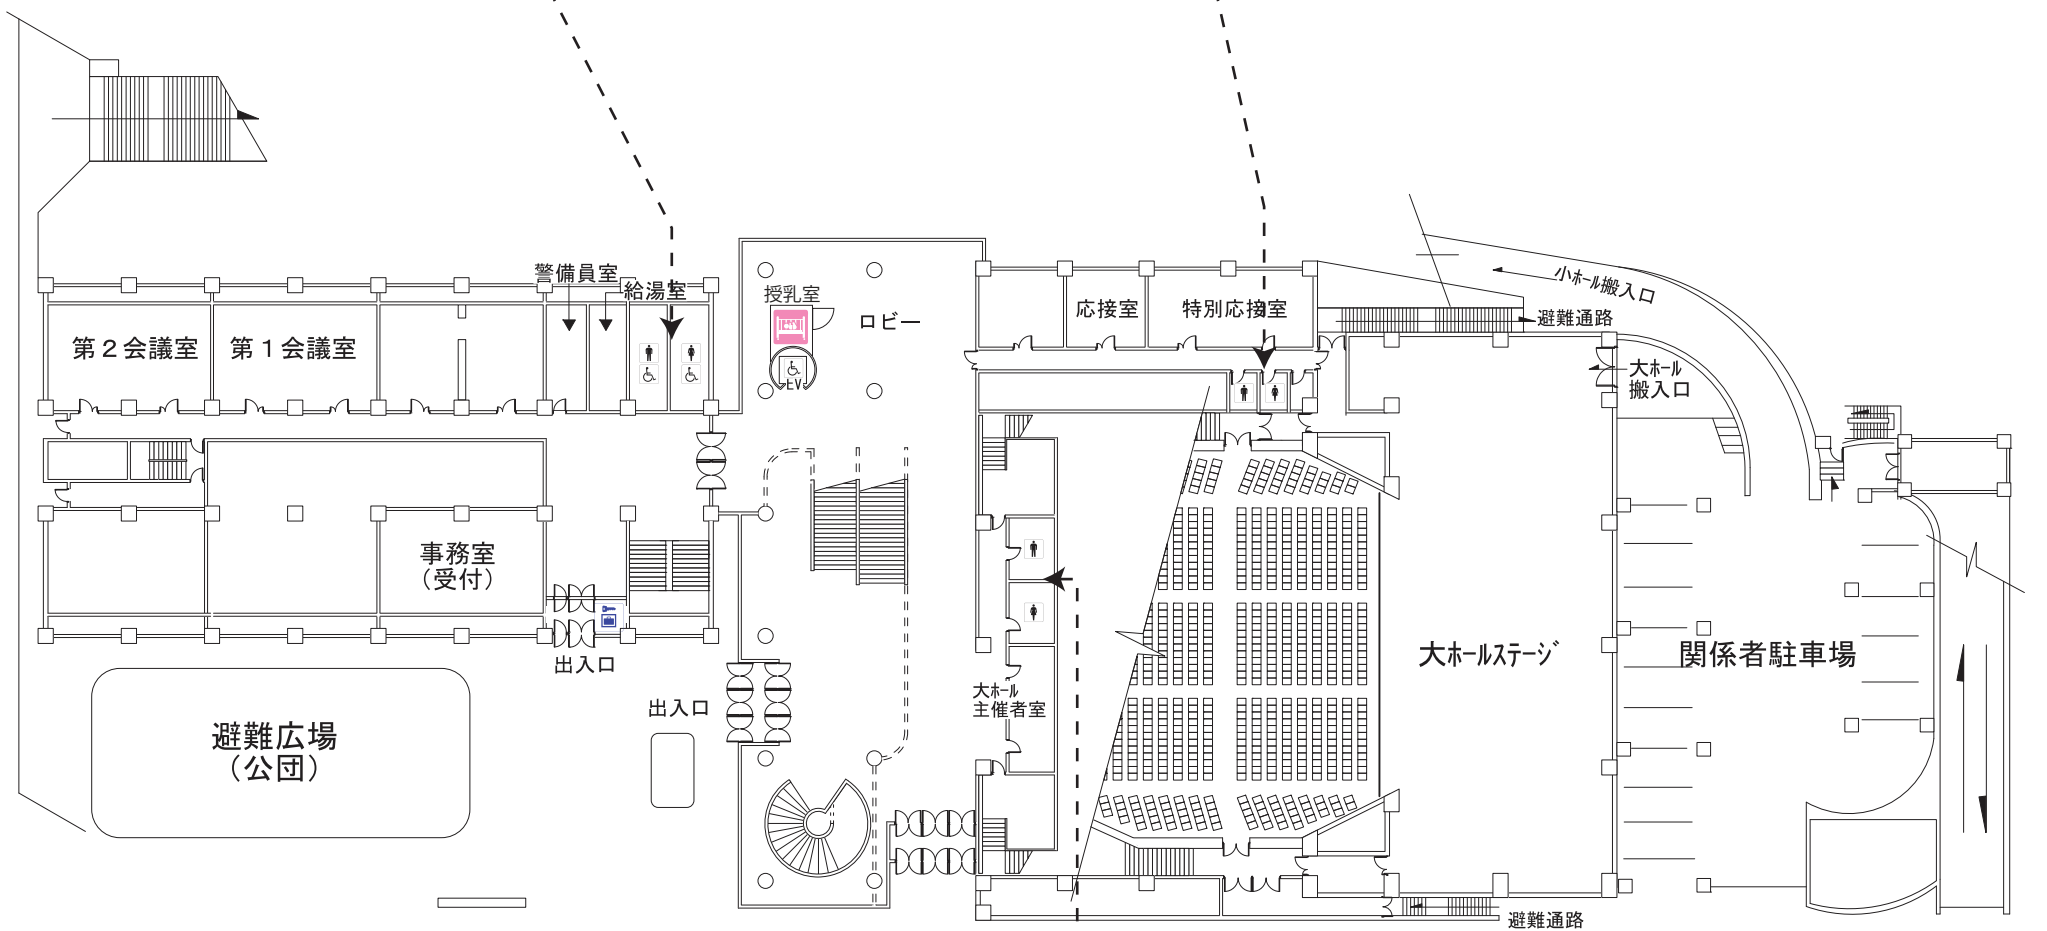

# トークネットホール仙台（仙台市民会館） トイレマップ

## 1階

-  男子トイレ
-  女子トイレ
-  ひろびろトイレ
-  ベビーベッド

駐車場(有料)  
出入口