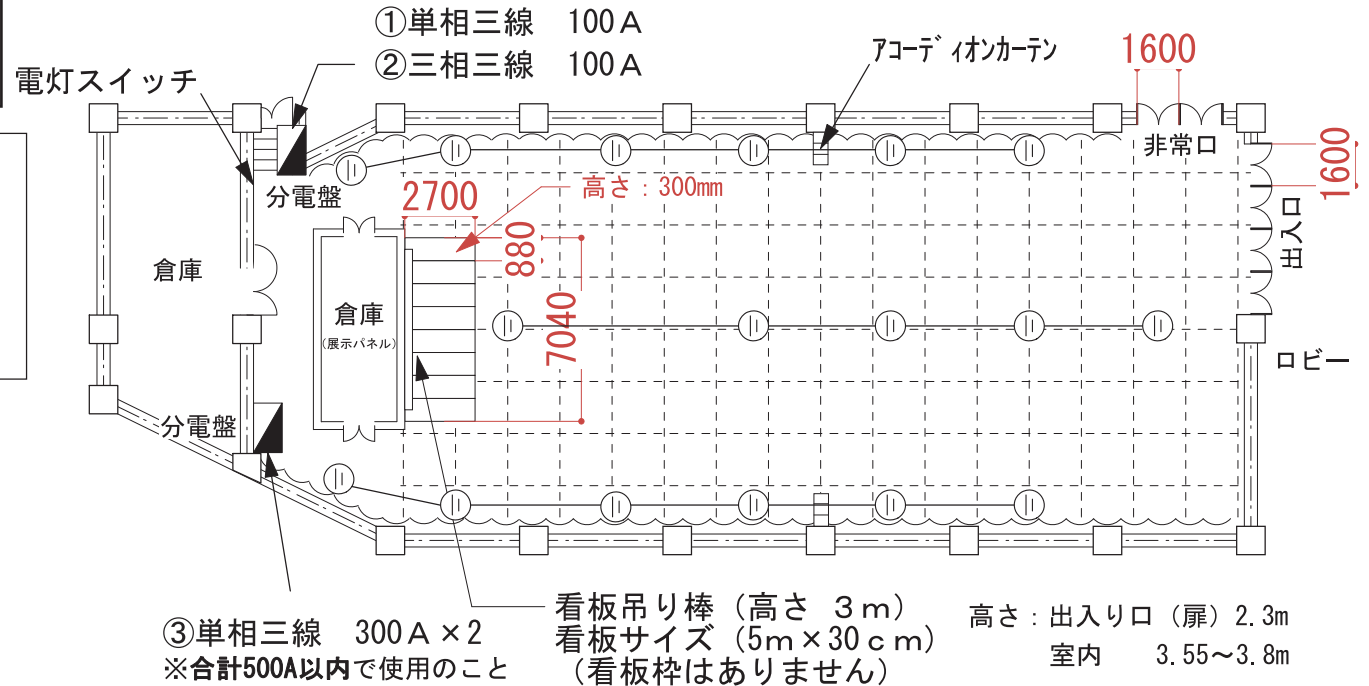

トークネットホール仙台 (仙台市民会館) 展示室

定員 机椅子席 300名

椅子席 500名

面積 491㎡ (148.8坪)

位置 地階 道路側

禁止行為

喫煙	×
飲食	○
飲酒	○
踊り	○
楽器等	×

附帯料金 (1時間あたり※パネルは1日あたり)

備品 長机 × 100
(縦45cm × 横180cm)
黒板 × 2
(縦90cm × 120cm)
展示パネル × 62
(縦210cm × 180cm)
イス × 500

電源 (有料)

平行コンセント 100V 20A × 3

仮設電源 ①単相三線100A NFBターミナル端子付 × 1

②三相三線100A NFBターミナル端子付 × 1

③単相三線300A NFBターミナル端子付 × 2 (合計500A以内)