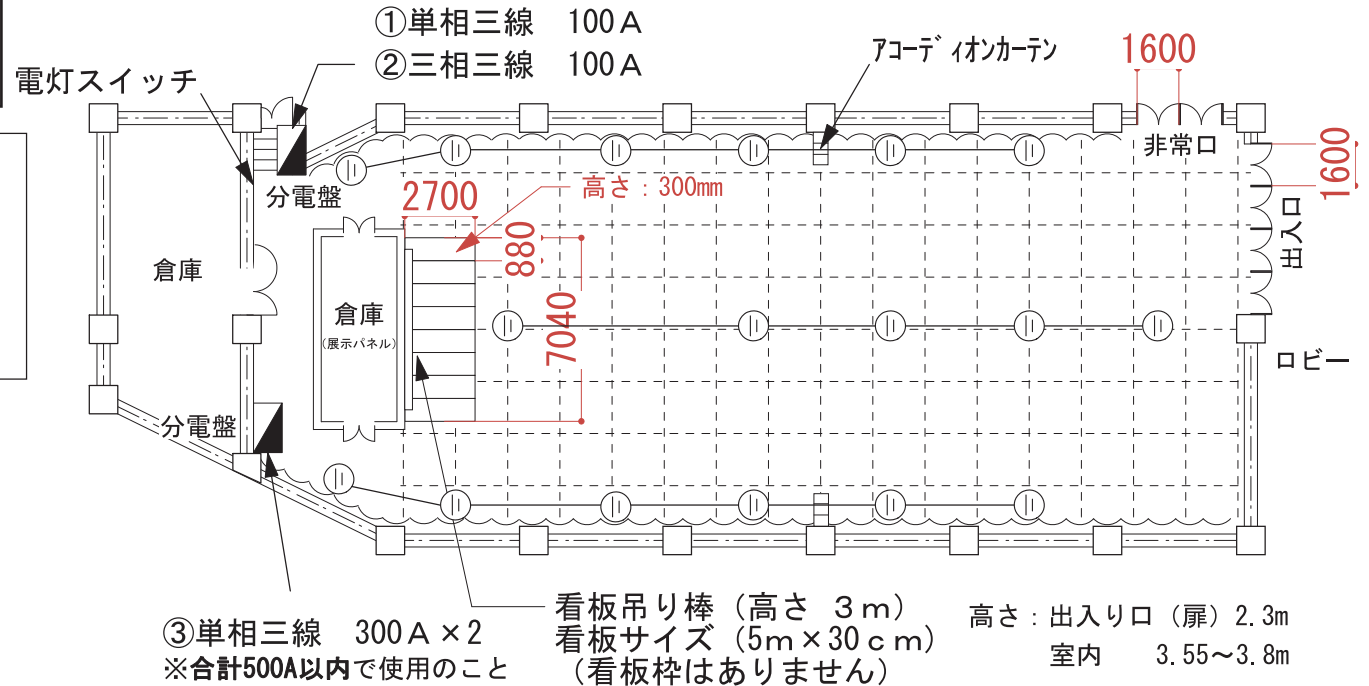

※在庫に限りがございますので、まずは事前にご確認下さい

備品 長机 × 100  
(縦45cm × 横180cm)  
黒板 × 2  
(縦90cm × 120cm)  
展示パネル × 62  
(縦210cm × 180cm)  
イス × 500