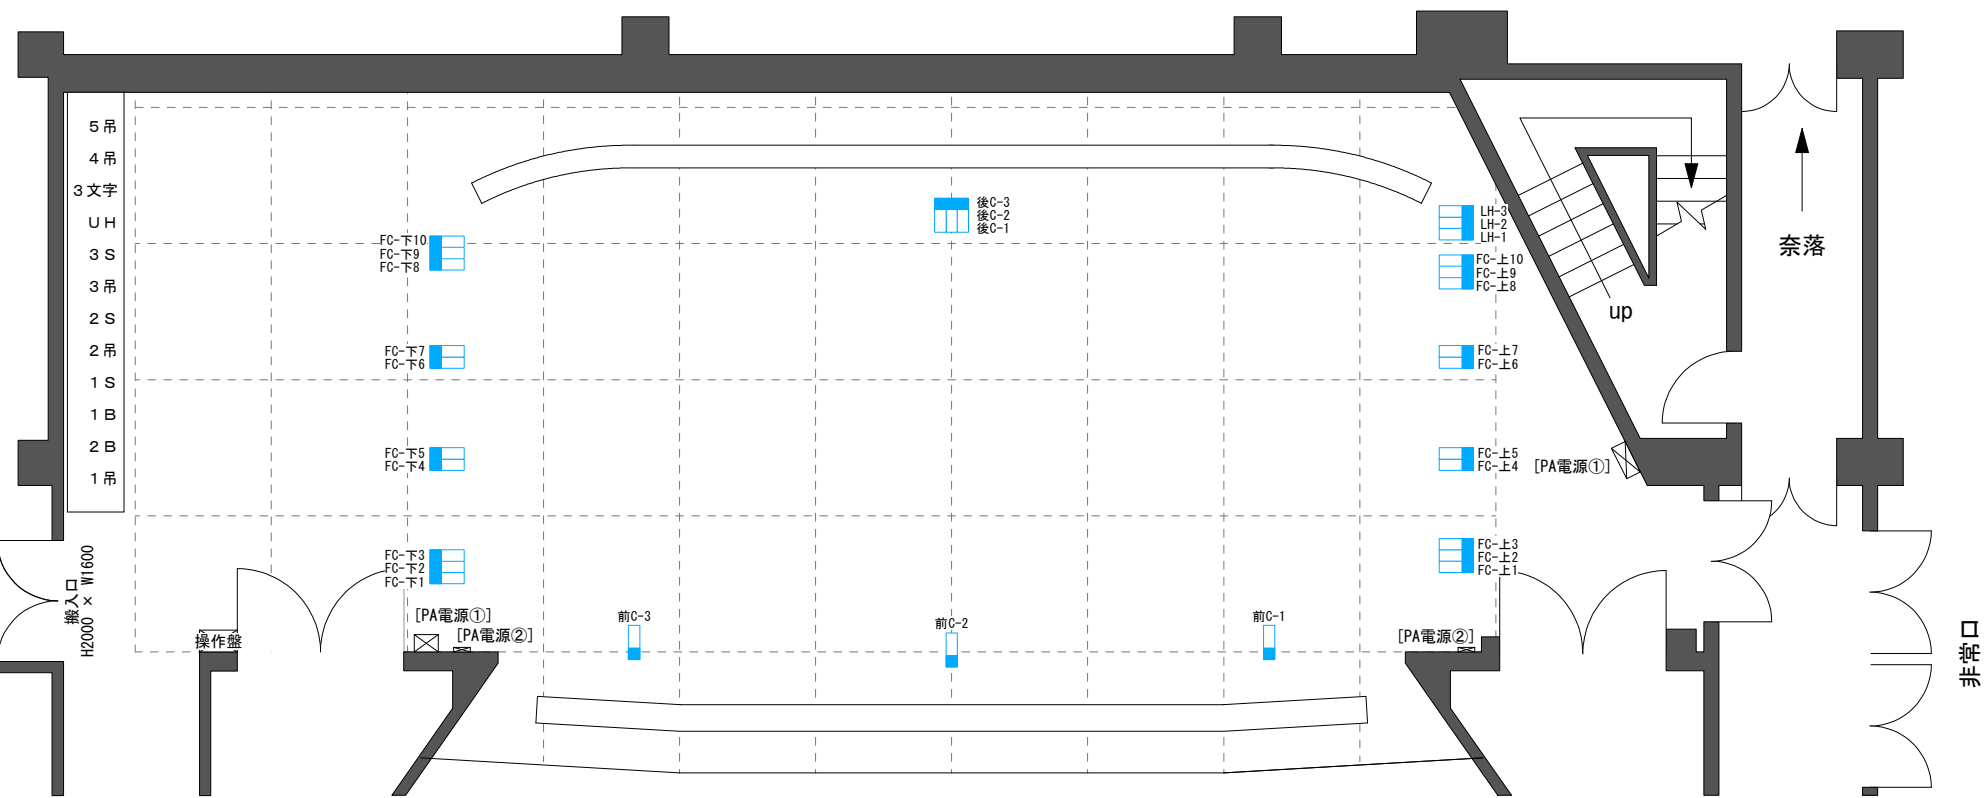

- 21. ホリゾン壁
- 20. 引き割バック幕
- 19. バトン (5)
- 18. バトン (4)
- 17. UHL
- 16. 袖幕 (3)
- 15. 一文字幕 (3)
- 14. SL (3)
- 13. バトン (3)
- 12. 中割幕
- 11. SL (2)
- 10. BL (2) / 一文字幕 (2)
- 9. バトン (2)
- 8. スクリーン (電動/巻き取り式)
- 7. 袖幕 (2)
- 6. SL (1)
- 5. BL (1) / 一文字幕 (1)
- 4. 定式幕
- 3. 袖幕 (1)
- 2. バトン (1)
- 1. 緞帳 (電動/三つ折り式)

- 5 吊
- 4 吊
- 3 文字
- UH
- 3 S
- 2 S
- 1 S
- 1 B
- 2 B
- 1 吊

[PA電源①]・カッタリレー付  
C30A × 6口  
[PA電源②]  
C30A × 2口 (容量20Aまで)

**トークネットホール 仙台**  
(仙台市民会館)  
〒980-0832  
宮城県仙台市青葉区桜ヶ岡公園4-1  
TEL 022-262-4721 FAX 022-215-3950

DATE	PLACE	TITLE	PLAN BY	DRAWING	SCALE
	トークネットホール仙台 小ホール (仙台市民会館)				A3 1 / 100