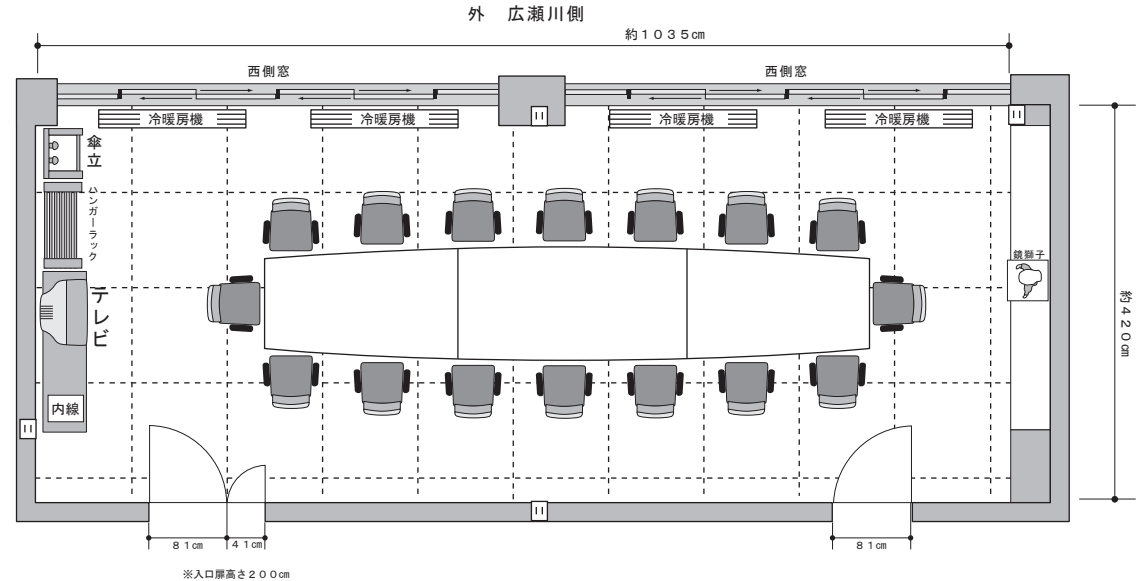

# トークネットホール仙台 (仙台市民会館) 特別応接室

※特別応接室のみの貸出は行っておりません  
大ホールご利用時のみ申込可

定員 16名  
面積 42㎡ (12.7坪)  
位置 1階 広瀬川側

## 備品

机 × 1 (縦640cm × 横120cm × 高さ73cm ※配置は図参照)  
椅子 × 16 (ハイバックチェア)  
ハンガーラック × 1 (奥行47cm × 横90cm × 高さ170cm)  
ハンガー × 16  
テレビ × 1 (ブラウン管: 28インチ)  
傘立 × 1 (鏡 (鏡面: 縦90cm × 横29) ・衣文掛け付)

## 禁止事項

喫煙 ×  
飲酒 ×  
踊り ×  
演奏 ×  
※飲食は可

S = 1/80

□ = 1m × 1m

利用可能コンセント (20A × 1回路)

天井高 約270cm  
(電灯器具までの高さは約245cm)