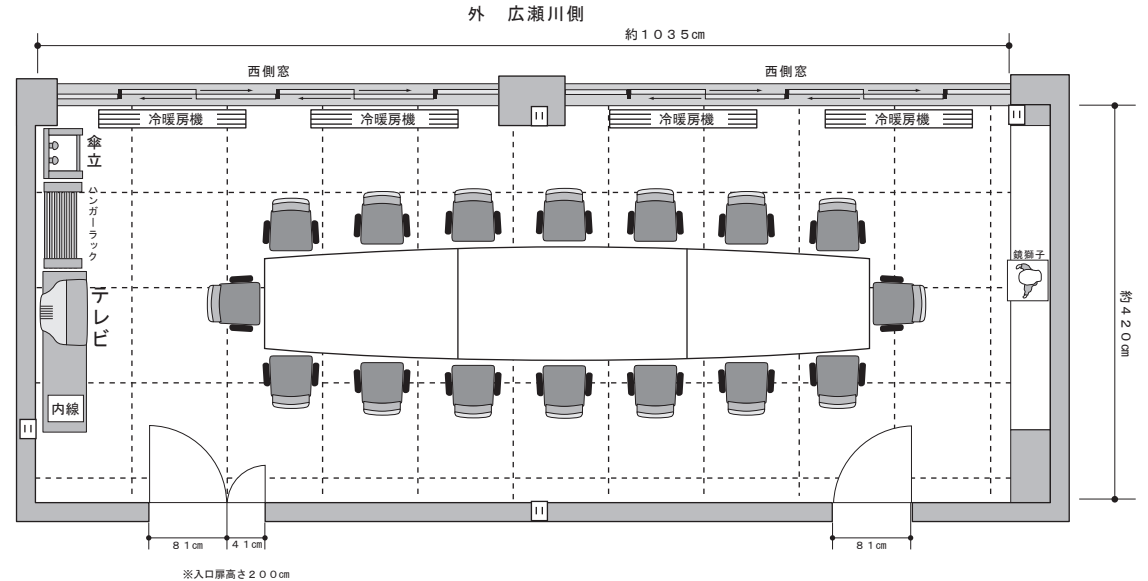

トークネットホール仙台 (仙台市民会館) 特別応接室

※特別応接室のみの貸出は行っておりません
大ホールご利用時のみ申込可

定員 16名
面積 42㎡ (12.7坪)
位置 1階 広瀬川側

附帯料金 (1時間あたり)

冷房	(6月頃～10月頃のみ)	50円
暖房	(11月頃～5月頃のみ)	100円

備品

机 × 1 (縦640cm × 横120cm × 高さ73cm ※配置は図参照)
椅子 × 16 (ハイバックチェア)
ハンガーラック × 1 (奥行47cm × 横90cm × 高さ170cm)
ハンガー × 16
テレビ × 1 (ブラウン管: 28インチ)
傘立 × 1 (鏡 (鏡面: 縦90cm × 横29) ・衣文掛け付)

禁止事項

喫煙 ×
飲酒 ×
踊り ×
演奏 ×
※飲食は可

S = 1/80

□ = 1m × 1m

利用可能コンセント (20A × 1回路)

天井高 約270cm
(電灯器具までの高さは約245cm)