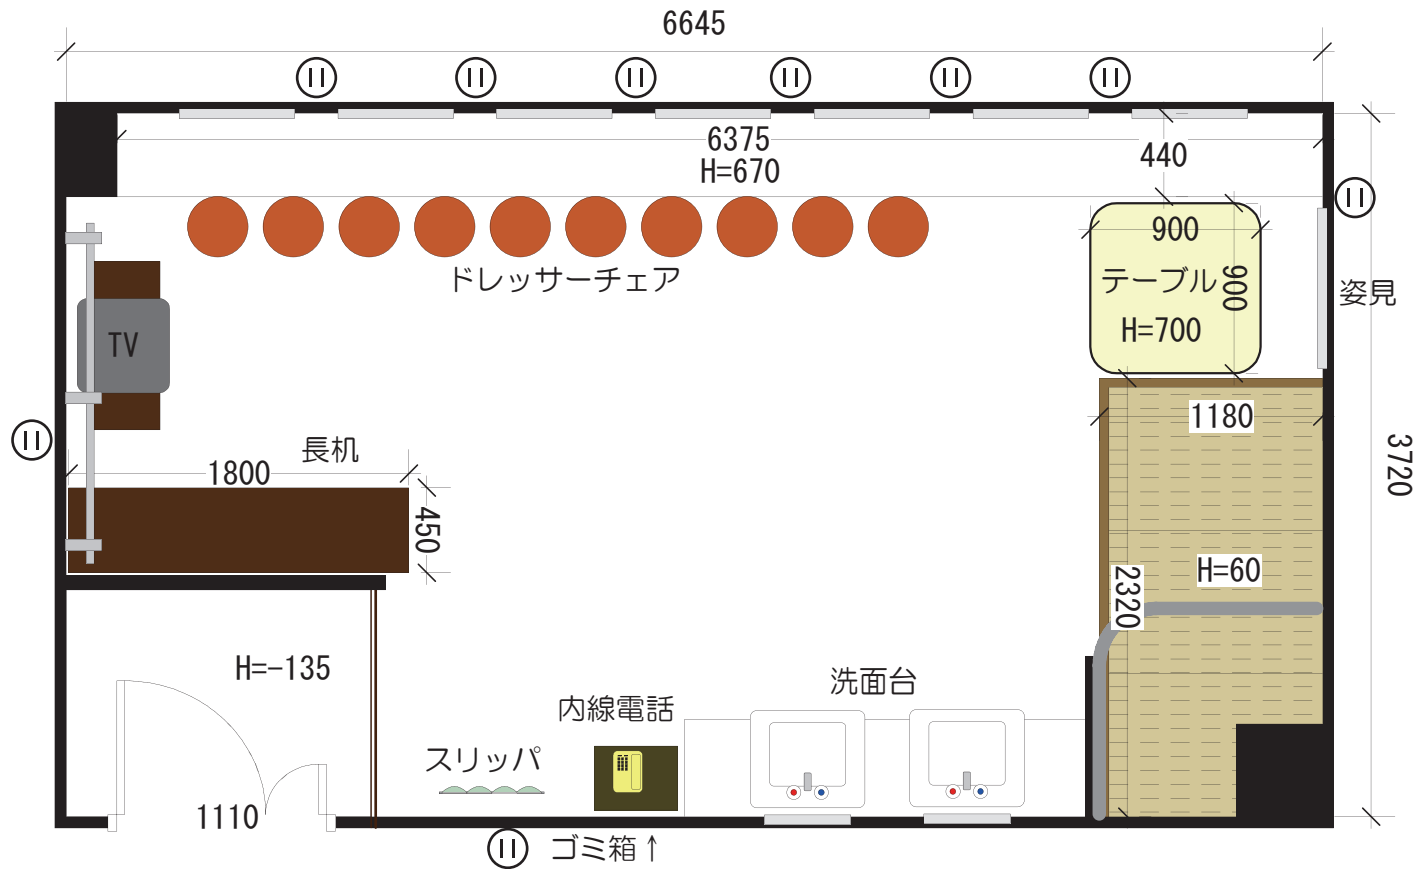

第6楽屋 (洋室・フローリング 20㎡ 定員15名)

※土足は厳禁です

備品

- 長机 1台
- テーブル 1台
- ドレッサーチェア . . . 10脚
- ハンガー 10数本
- スリッパ 12足
- 姿見 (固定) 1枚
- ゴミ箱 (小) 2個
- ゴミ箱 (大) 1個

電源

- 室内コンセント (3箇所)
- 同系統 20A
- (ドレッサー-照明器具やテレビも含む)