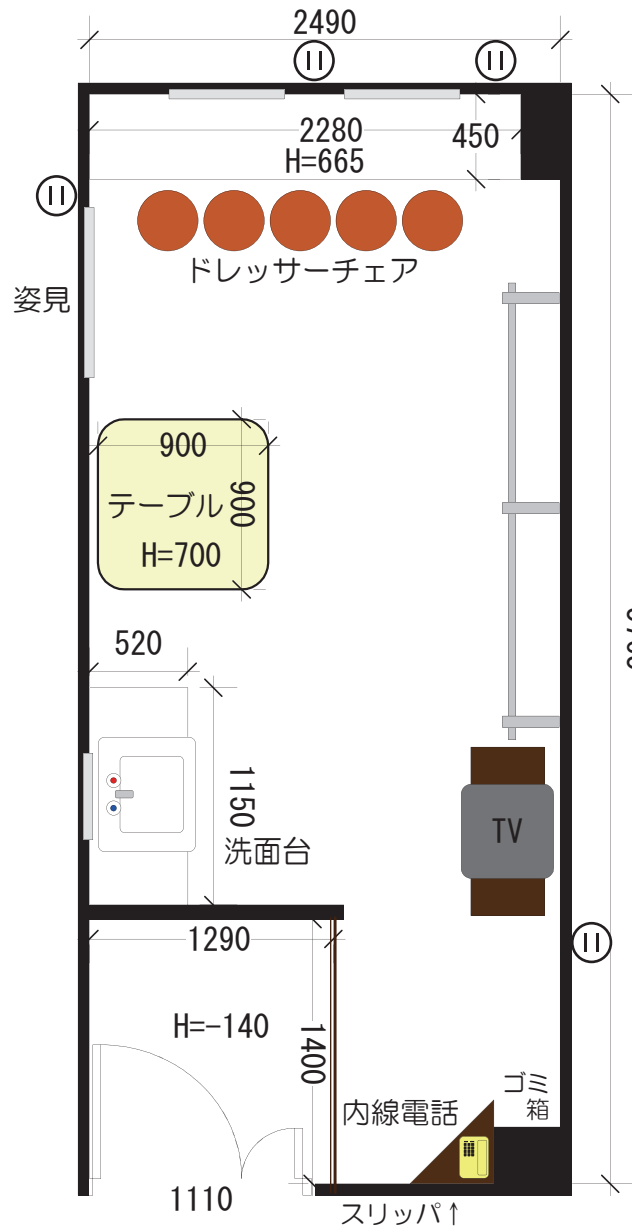

第3楽屋 (洋室・フローリング 11㎡ 定員5名)

※土足は厳禁です

備品

- テーブル 1台
- ドレッサーチェア . . . 5脚
- ハンガー 数本
- スリッパ 2足
- 姿見 (固定) 1枚
- ゴミ箱 (小) 1個
- ゴミ箱 (大) 1個

電源

- 室内コンセント (3箇所)
同系統 20A
(ドレッサー-照明器具やテレビも含む)