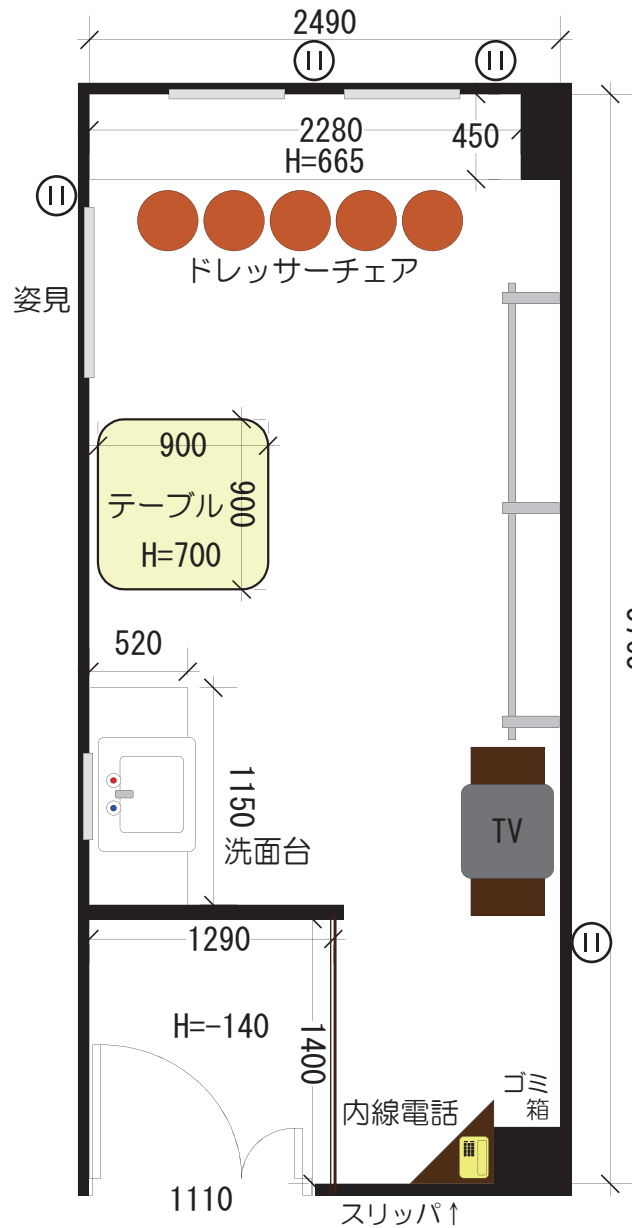

第3楽屋 (洋室・フローリング 11㎡ 定員5名)

※土足は厳禁です

備品

- テーブル 1台
- ドレッサーチェア 5脚
- ハンガー 数本
- スリッパ 2足
- 姿見 (固定) 1枚
- ゴミ箱 (小) 1個
- ゴミ箱 (大) 1個

電源

- 室内コンセント (3箇所)
- 同系統 20A
- (ドレッサー-照明器具やテレビも含む)