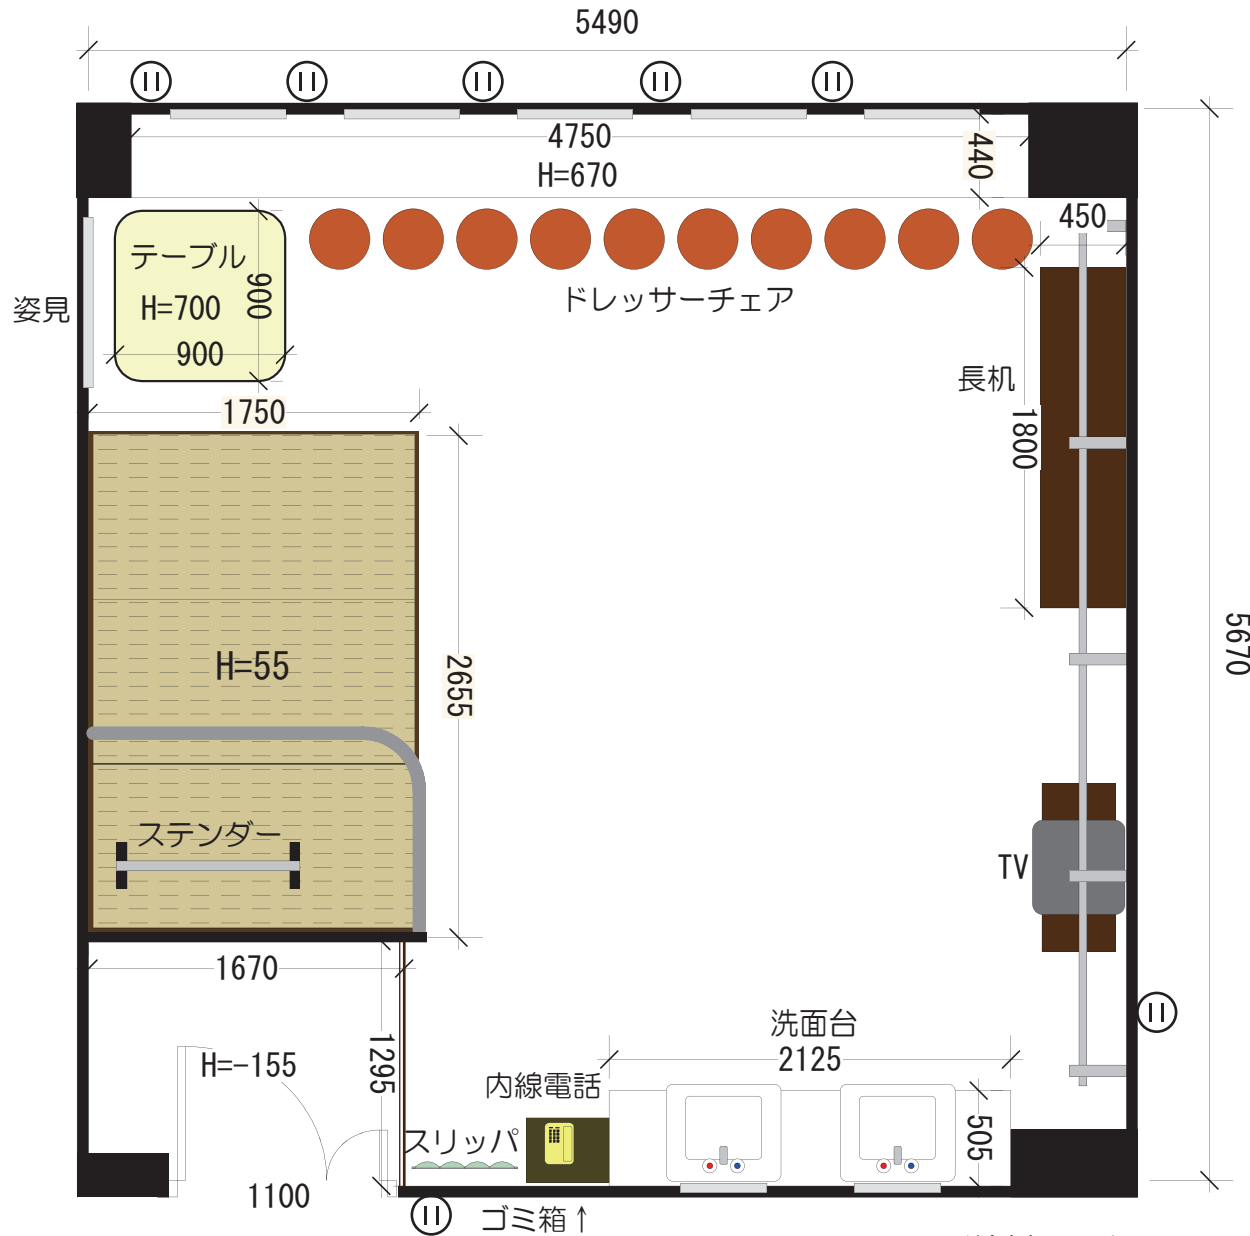

# 第1楽屋 (洋室・フローリング 24㎡ 定員11名)

※土足は厳禁です

## 備品

- 長机 . . . . . 1台
- テーブル . . . . . 1台
- ドレッサーチェア . . . 10脚
- スタンダー . . . . . 1台
- ハンガー . . . . . 10数本
- スリッパ . . . . . 12足
- 姿見 (固定) . . . . . 1枚
- ゴミ箱 (小) . . . . . 2個
- ゴミ箱 (大) . . . . . 1個

## 電源

- 室内コンセント (3箇所)
- 同系統 20A
- (ドレッサー-照明器具やテレビも含む)