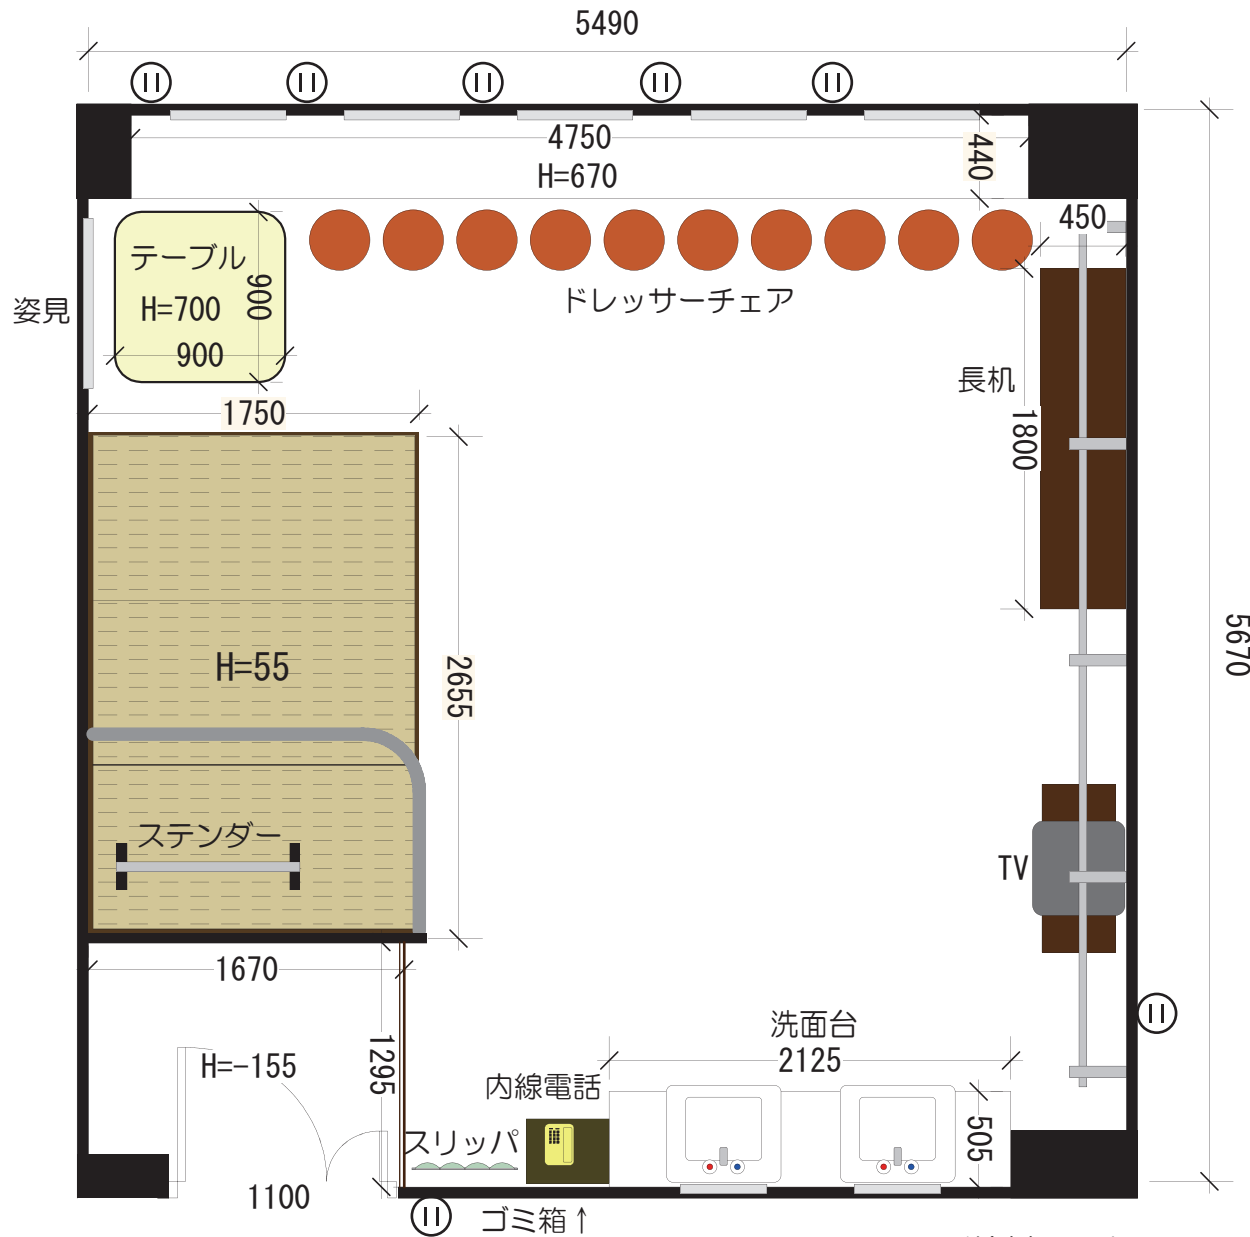

第1楽屋 (洋室・フローリング 24㎡ 定員11名)

備品

- 長机 1台
- テーブル 1台
- ドレッサーチェア . . . 10脚
- スタンダー 1台
- ハンガー 10数本
- スリッパ 12足
- 姿見 (固定) 1枚
- ゴミ箱 (小) 2個
- ゴミ箱 (大) 1個

電源

- 室内コンセント (3箇所)
- 同系統 20A
- (ドレッサー-照明器具やテレビも含む)

※土足は厳禁です