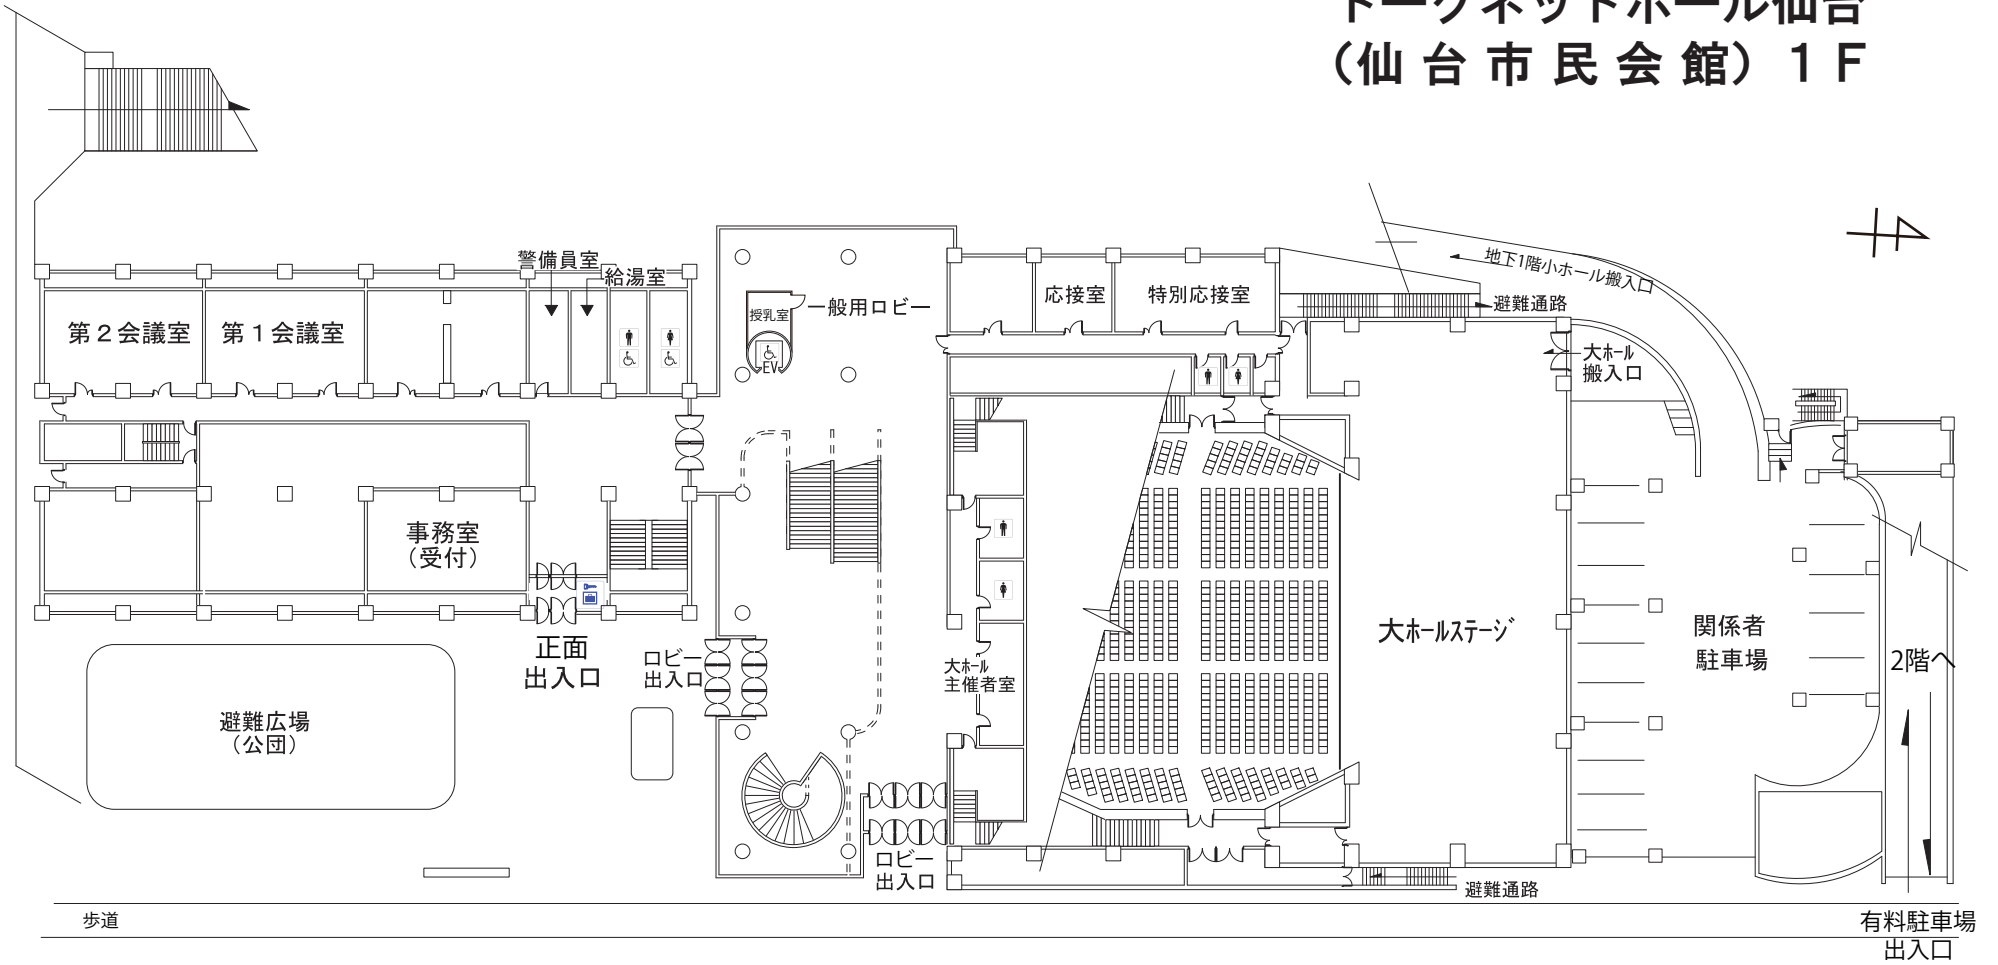

トークネットホール仙台 (仙台市民会館) 1F

西公園方面

東北大病院方面