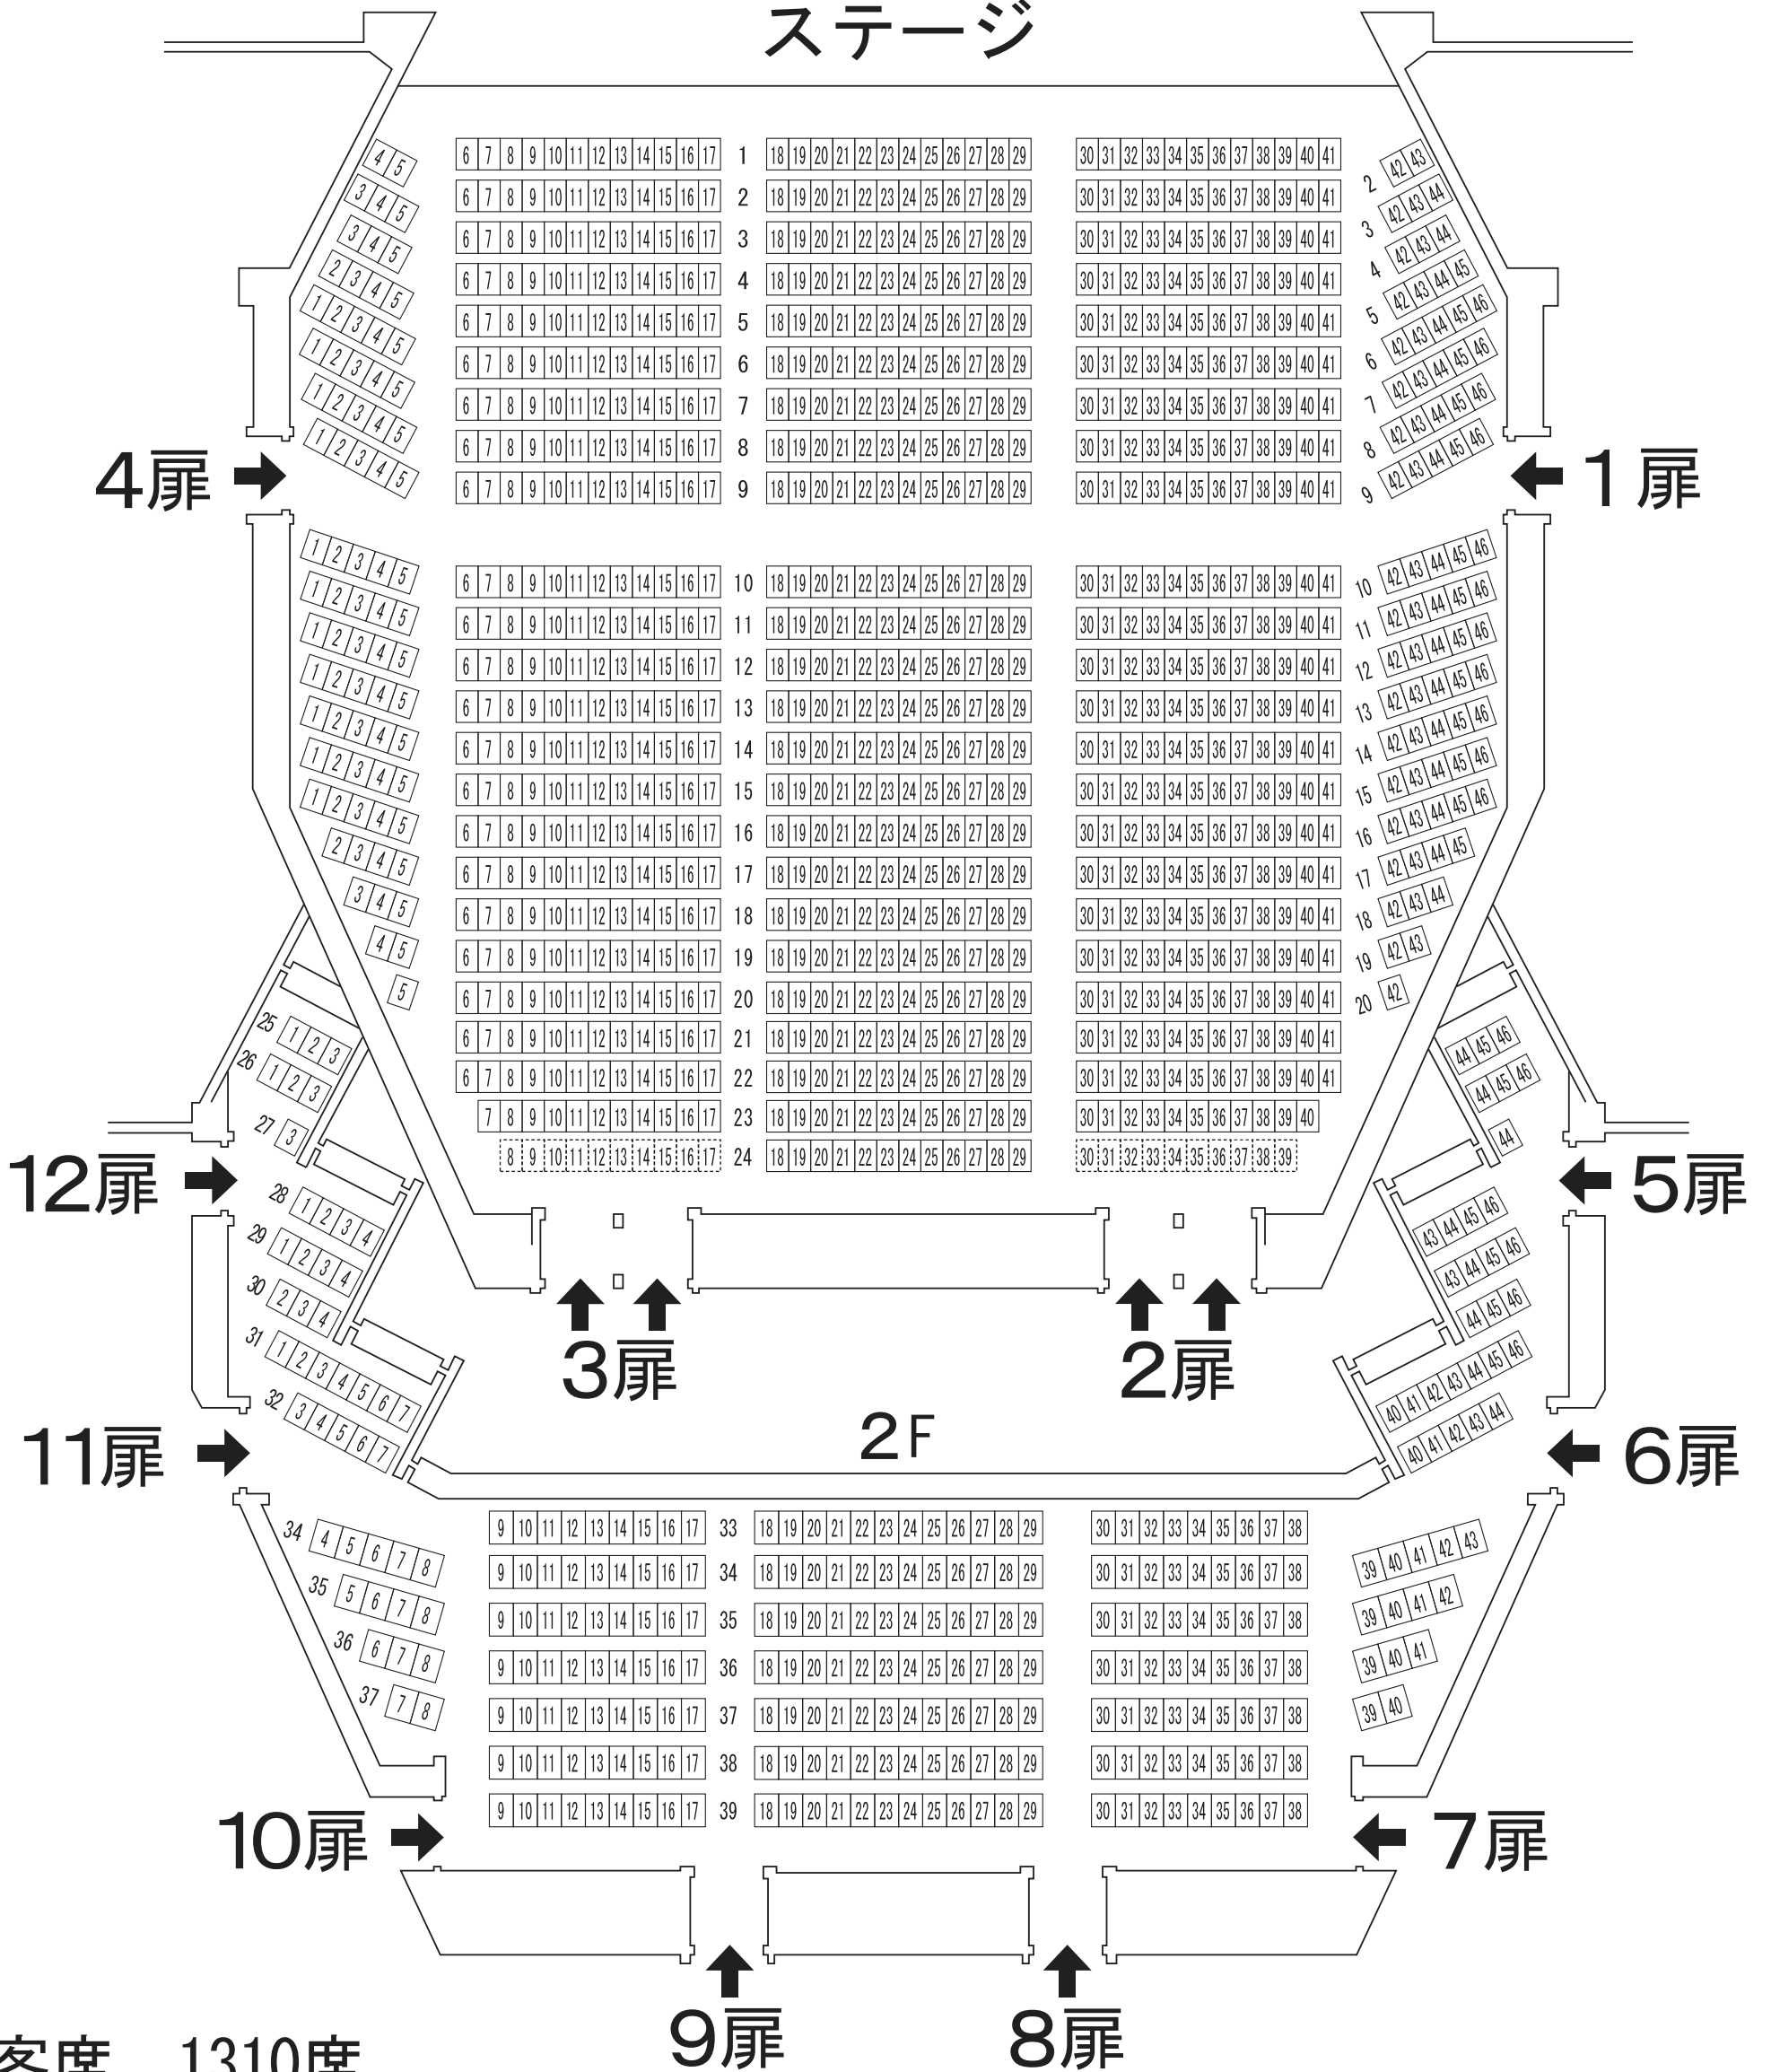

トークネットホール仙台 (仙台市民会館) 大ホール客席図

1F

ステージ

客席 1310席

1F 1012席 2F 298席

固定席 992席
移動席 20席 □ : 移動席