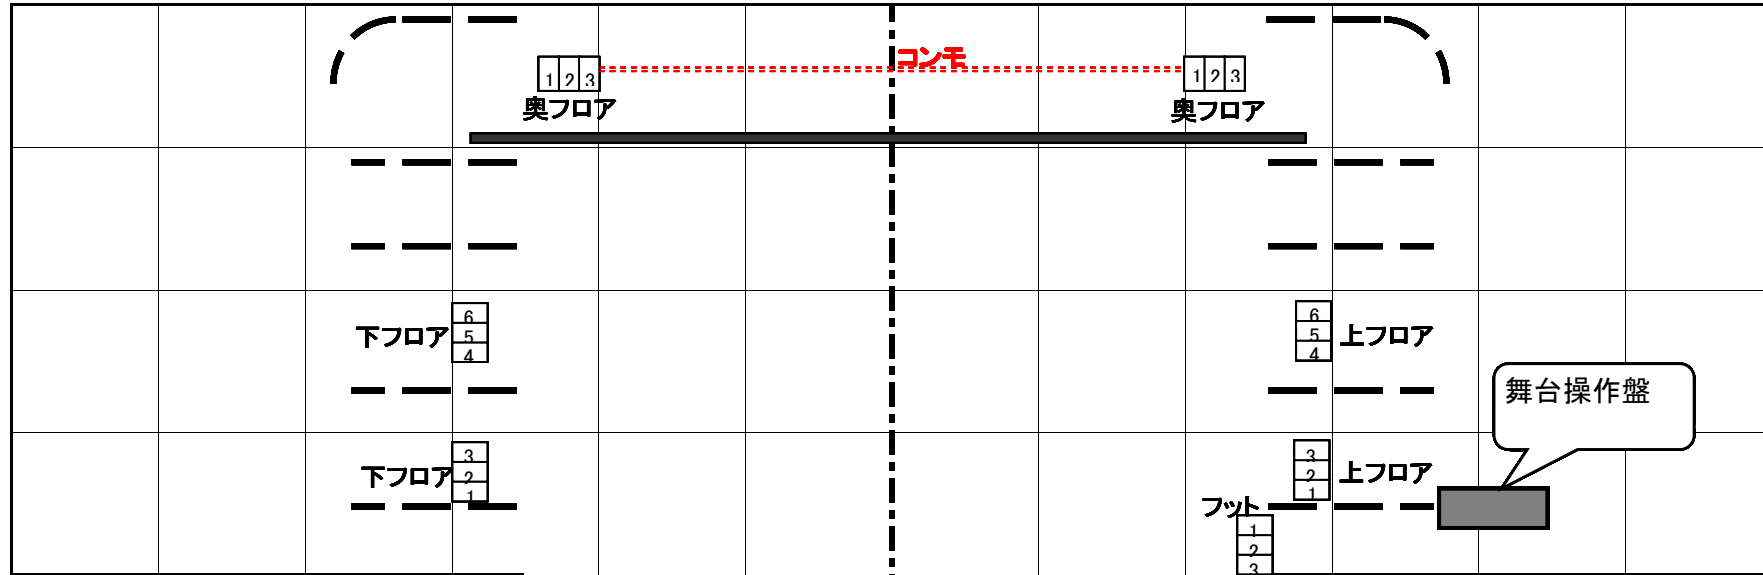

二戸市民文化会館中ホール 照明設備構成図 1/2

Keys

 O型コンセント