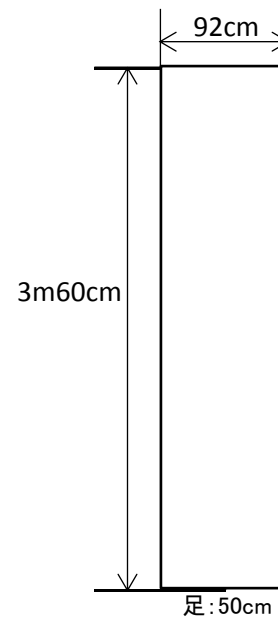

二戸市民文化会館看板サイズ一覧

《 舞台用横看板 》

〔 大ホール 92cm × 10m80cm 〕

〔 中ホール 91cm × 6m40cm 〕

《 舞台用懸垂幕 》

大ホール

中ホール

※上下20cmずつの余白は、揺れ防止やバトンに吊るす際にパイプを入れるためのものです。

《 正面玄関用立看板 》

大(2枚)

中(1枚)