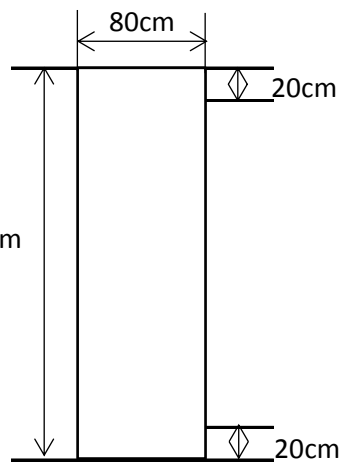

二戸市民文化会館看板サイズ一覧

《 舞台用横看板 》

〔 大ホール 92cm × 10m80cm 〕

〔 中ホール 91cm × 6m40cm 〕

《 舞台用懸垂幕 》

大ホール

中ホール

※上下20cmずつの余白は、揺れ防止やバトンに吊るす際にパイプを入れるためのものです。

《 正面玄関用立看板 》

大(2枚)

中(1枚)