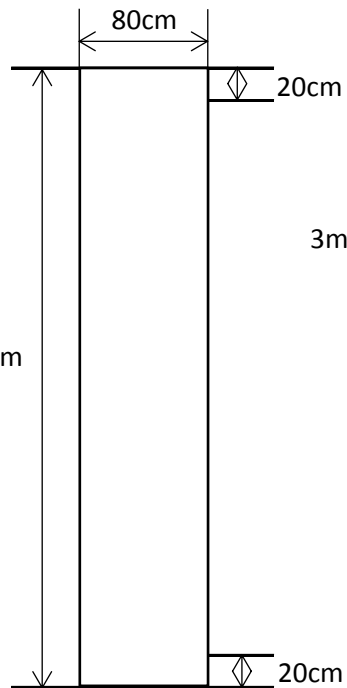

二戸市民文化会館看板サイズ一覧

《 舞台用横看板 》

〔 大ホール 92cm × 10m80cm 〕

〔 中ホール 91cm × 6m40cm 〕

《 舞台用懸垂幕 》

大ホール

中ホール

※上下20cmずつの余白は、揺れ防止やバトンに吊るす際にパイプを入れるためのものです。

《 正面玄関用立看板 》

大(2枚)

中(1枚)