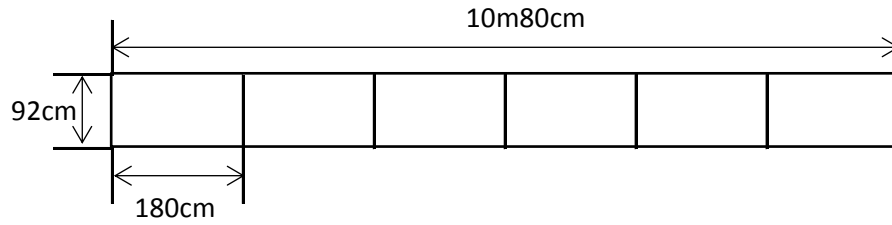

二戸市民文化会館看板サイズ一覧

《 舞台用横看板 》

〔 大ホール 92cm × 10m80cm 〕

〔 中ホール 91cm × 6m40cm 〕

《 舞台用懸垂幕 》

大ホール

中ホール

※上下20cmずつの余白は、揺れ防止やバトンに吊るす際にパイプを入れるためのものです。

《 正面玄関用立看板 》

大(2枚)

中(1枚)