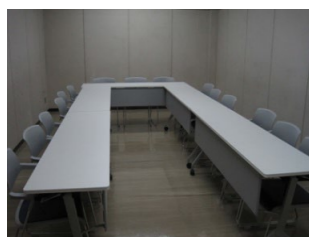

小ホール(281席)

大ホール(1,120席)

第6集会室(18名)

視聴覚室(72名)

調理実習室(39名)

第8-9-10集会室(204名)

第11集会室(和室)(50名)

図書室(15名)

第1集会室(10~15名)

第6-7集会室(36名)

第7集会室(18名)

美術工作室(37名)

遊戯室(単室貸し×)

娯楽室(和室)(20名)

画像をクリックすると  
公会堂ホームページ  
施設概要に移動します。