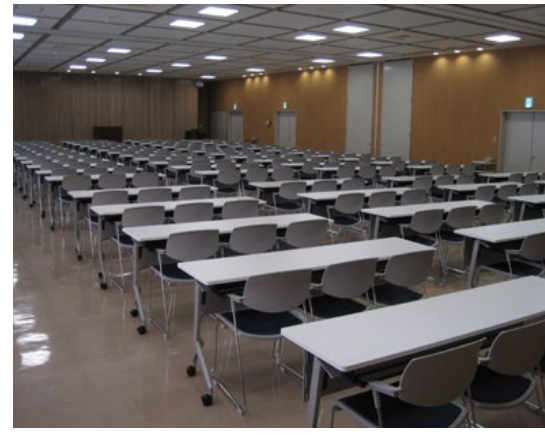

小ホール(281席)

第1集会室(10~15名)

大ホール(1,120席)

第6・7集会室(36名)

第6集会室(18名)

第7集会室(18名)

視聴覚室(72名)

美術工作室(37名)

調理実習室(39名)

遊戯室(単室貸し×)

第8・9・10集会室(204名)  
 第8集会室(84名)  
 第9集会室(60名)  
 第10集会室(60名)

第11集会室(和室)(50名)

娯楽室(和室)(20名)

図書室(15名)

画像をクリックすると  
 公会堂ホームページ  
 施設概要に移動します。