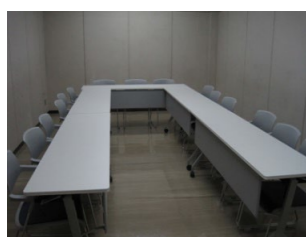

小ホール(281席)

大ホール(1,120席)

第6集会室(18名)

視聴覚室(72名)

調理実習室(39名)

第8-9-10集会室(204名)

第11集会室(和室)(50名)

図書室(15名)

第1集会室(10~15名)

第6・7集会室(36名)

第7集会室(18名)

美術工作室(37名)

遊戯室(単室貸し×)

娯楽室(和室)(20名)

画像をクリックすると  
公会堂ホームページ  
施設概要に移動します。