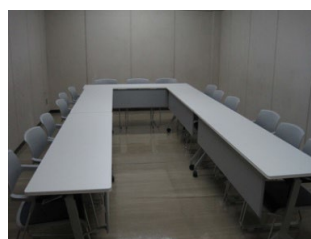

小ホール(281席)

大ホール(1,120席)

第6集会室(18名)

視聴覚室(72名)

調理実習室(39名)

第8・9・10集会室(204名)

第11集会室(和室)(50名)

図書室(15名)

第1集会室(10~15名)

第6・7集会室(36名)

第7集会室(18名)

美術工作室(37名)

遊戯室(単室貸し×)

娯楽室(和室)(20名)

画像をクリックすると  
公会堂ホームページ  
施設概要に移動します。