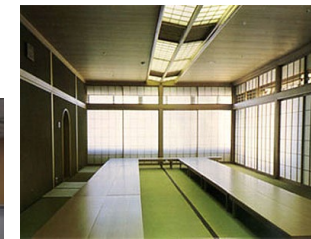

小ホール(281席)

大ホール(1,120席)

第6集会室(18名)

視聴覚室(72名)

調理実習室(39名)

第8・9・10集会室(204名)

第11集会室(和室)(50名)

図書室(15名)

第1集会室(10~15名)

第6・7集会室(36名)

第7集会室(18名)

美術工作室(37名)

遊戯室(単室貸し×)

娯楽室(和室)(20名)

画像をクリックすると  
公会堂ホームページ  
施設概要に移動します。