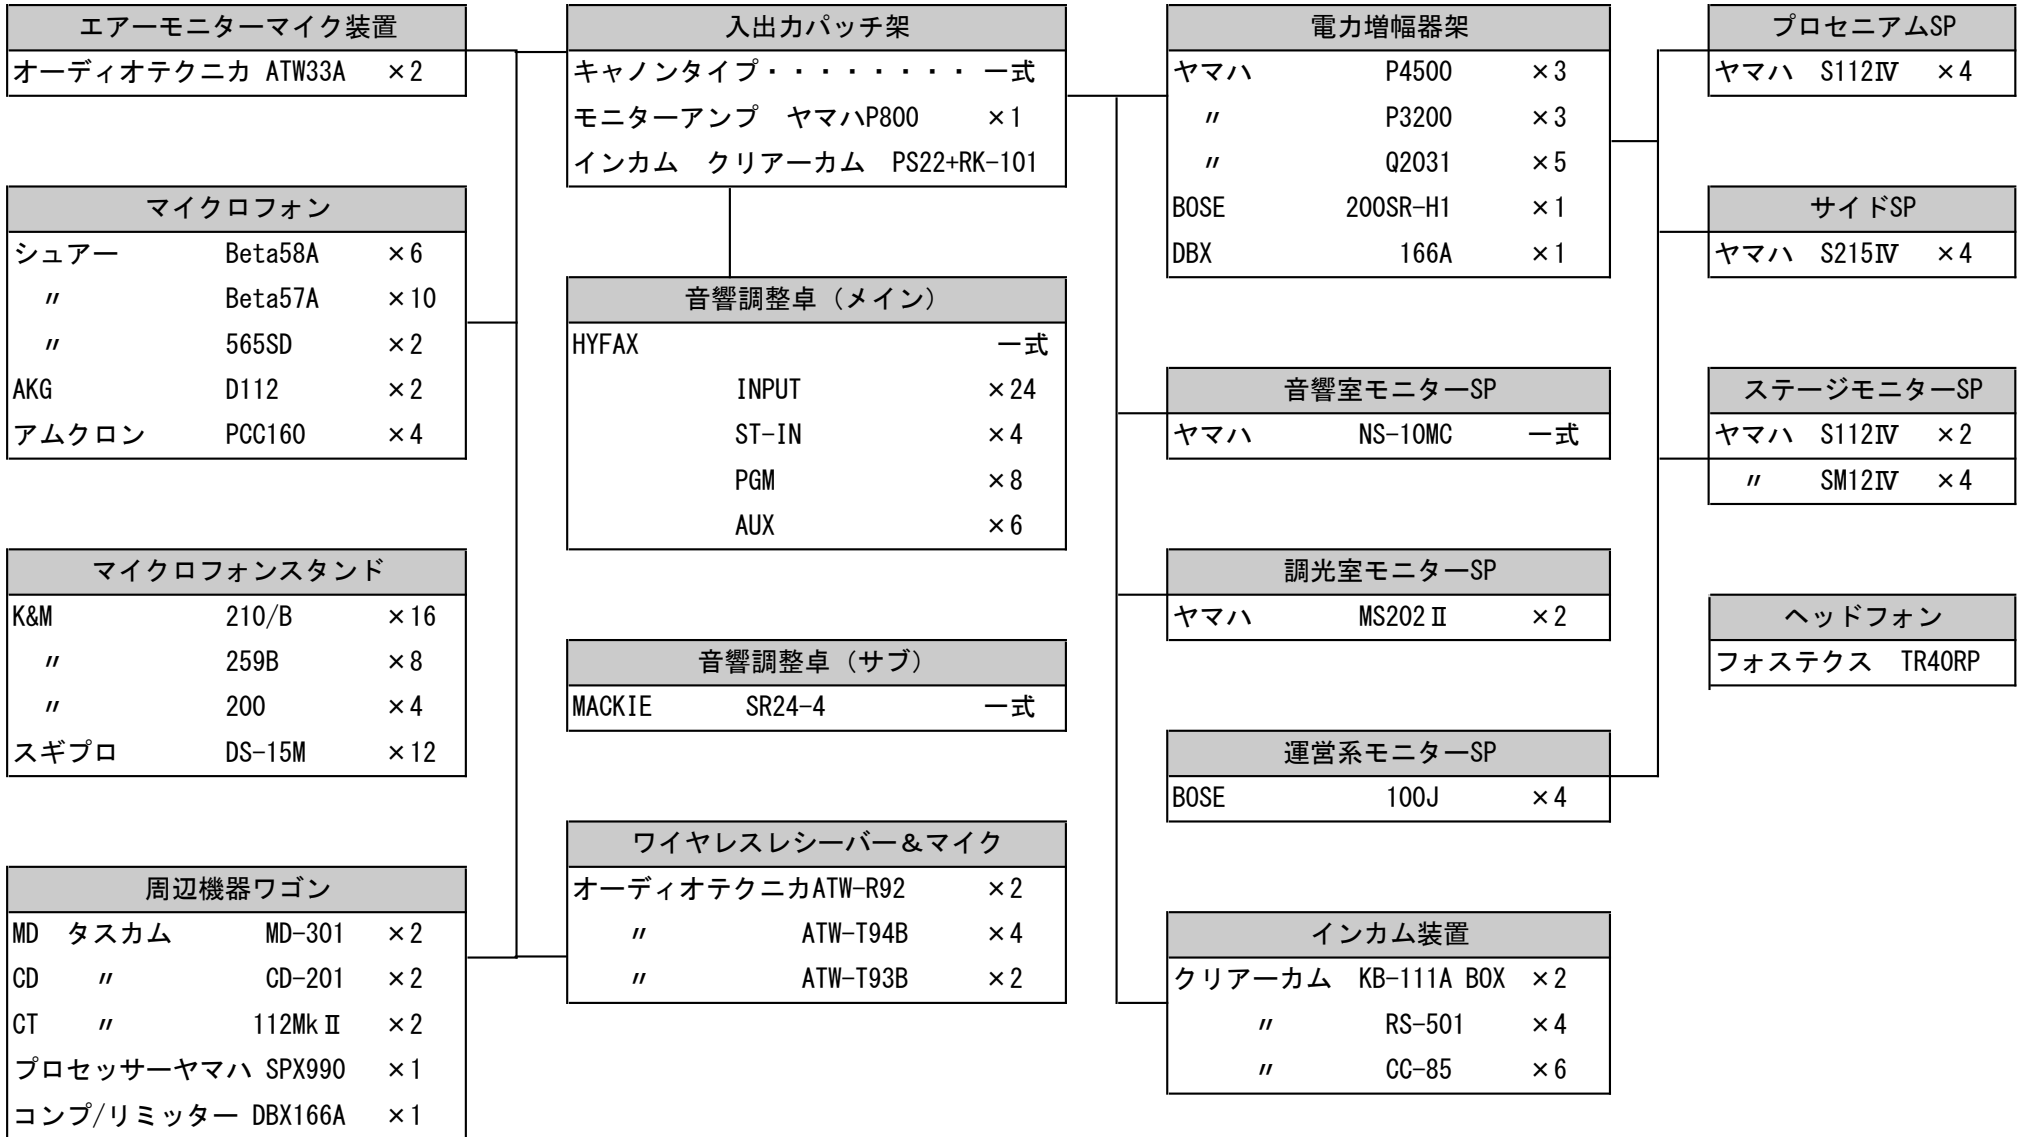

三沢市公会堂小ホール音響システム構成図