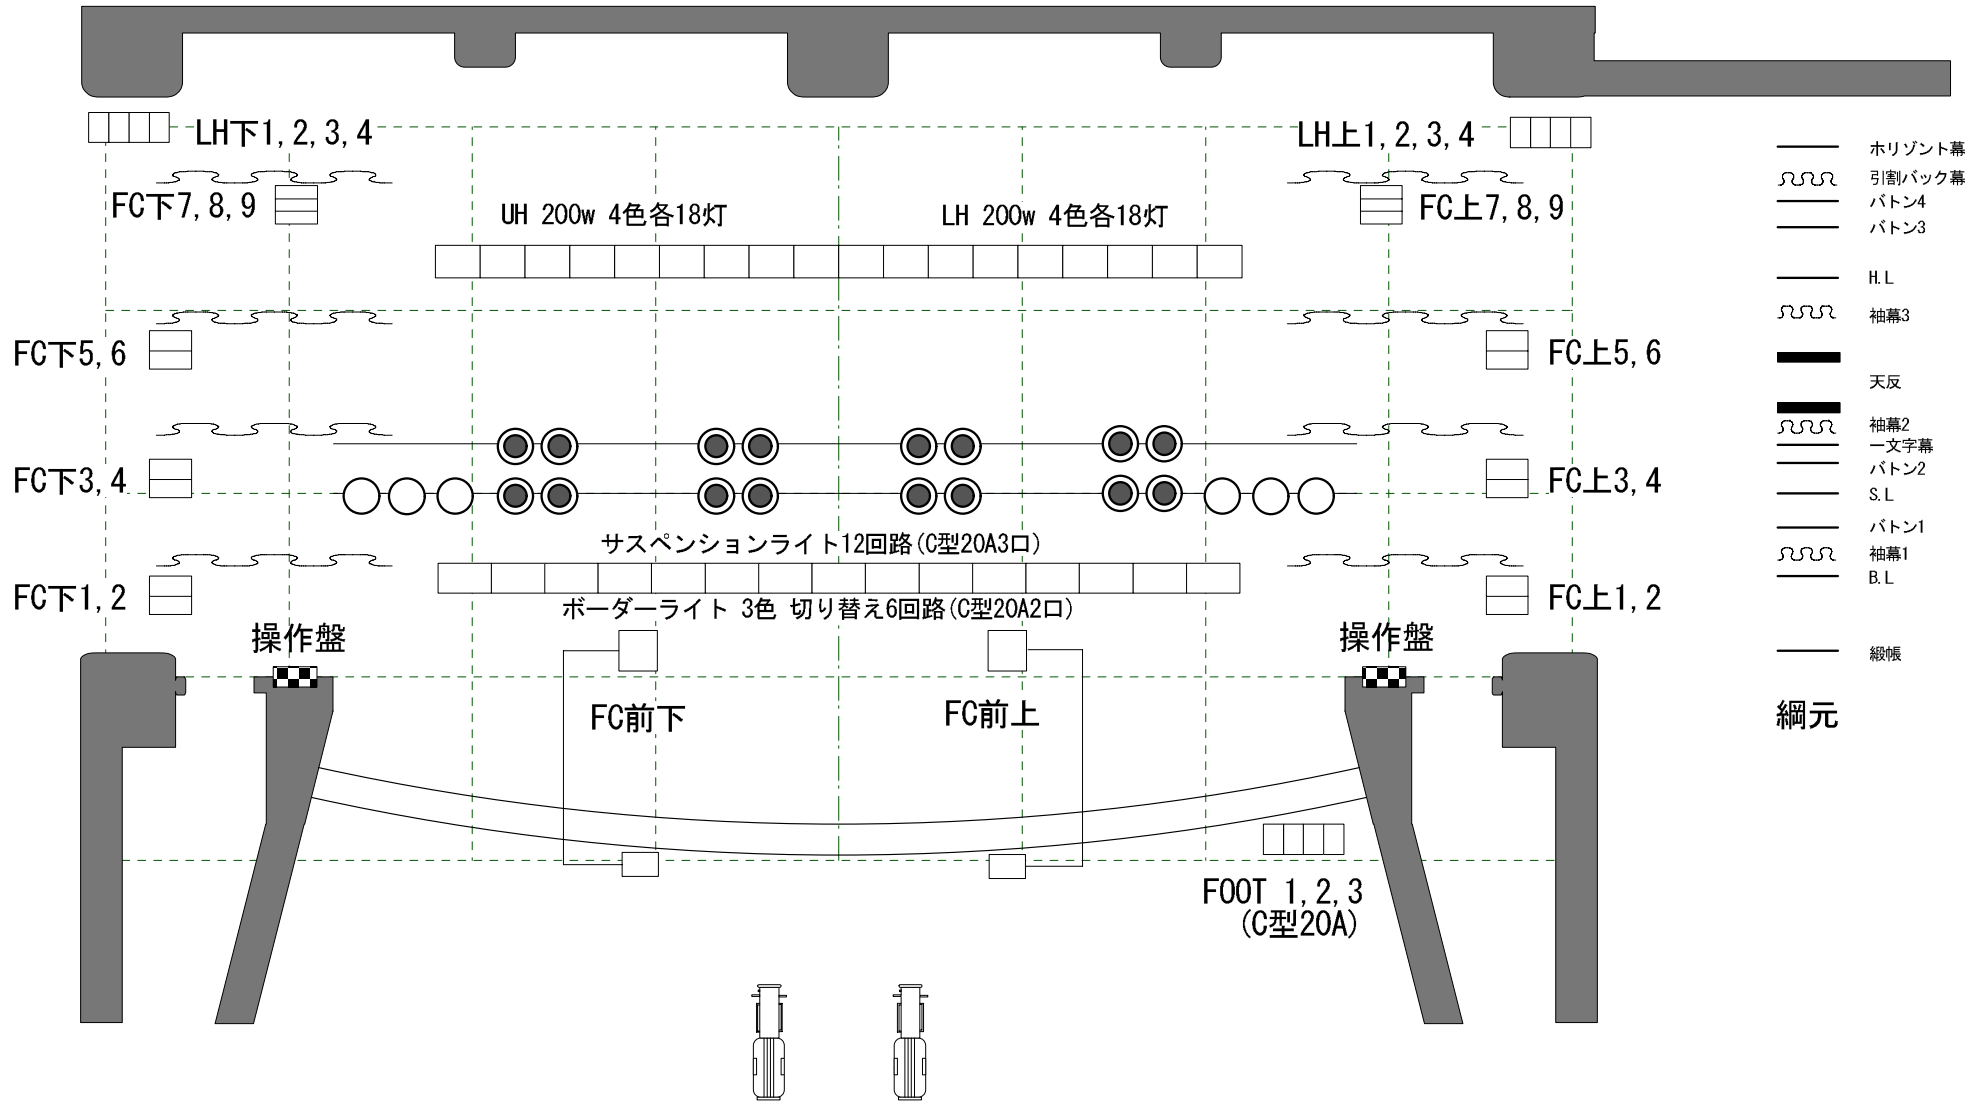

# 三沢市公会堂小ホール舞台平面図

間口 10m  
奥行き 7m  
高さ 4.5m

(縮尺: 1/75, 1間方眼)

# 三沢市公会堂小ホール照明設備

(縮尺:1/75, 1間方眼)

□ 照明フローコンセント C型 30A

● 500w FQH ○ 500w CSQ

スタンド 2本  
ハンガー 10個  
ベース 4枚

ピンスポットライト  
クセノン 650W 2台

CL 平凸レンズ 1kw 14台 7回路

FR0 下上各平凸レンズ 1kw 8台 4回路

## 三沢市公会堂小ホール照明設備

名 称	仕 様	数 量	回 路 数
フットライト	60Wx60灯 3色	1列	3
フロアコンセント	C型30A FC上		9
	FC下		9
	FC前		2
	LH 下上		各4
ボーダーライト	200Wx45灯 3色	1列	切替6
サスペンション	フライダクトC型20Aコンセント 36個	1列	12
スポットライト (サスペンションライト)	500W 6インチ・平凸レンズ(CSQ)	6台	
	500W 6インチ・フレネルレンズ (FQH)	16台	
アッパー水平ライト	200Wx72灯 (C型30Aコンセント8個)	1列	
ロア水平ライト	200Wx72灯 4色	1列	
シーリングライト	1KW8インチ・平凸レンズ(CSQ)	14台	7
フロントサイドライト	1KW8インチ・平凸レンズ(CSQ) 下上	各8台	各4
センターピンスポットライト	650Wクセノンピンスポットライト	2台	
スタンド		2本	
ハンガー		10個	
ベース		4枚	

## 調光卓仕様(丸茂 PRESHOOT)

プリセットフェーダー	3段プリセット x 40フェーダー(2段連続機能)
	フラッシュスイッチ付
	回路スイッチ付(FREE / 通常 / OFF)
パッチ	5場面(マウス入力)
キューページNO.	0~999 (20キュー / 1ページ)
チェイスパターンNO.	0~99 (1~99ステップ/1パターン)
外部記憶	3.5インチフロッピーディスク (COMOS対応)