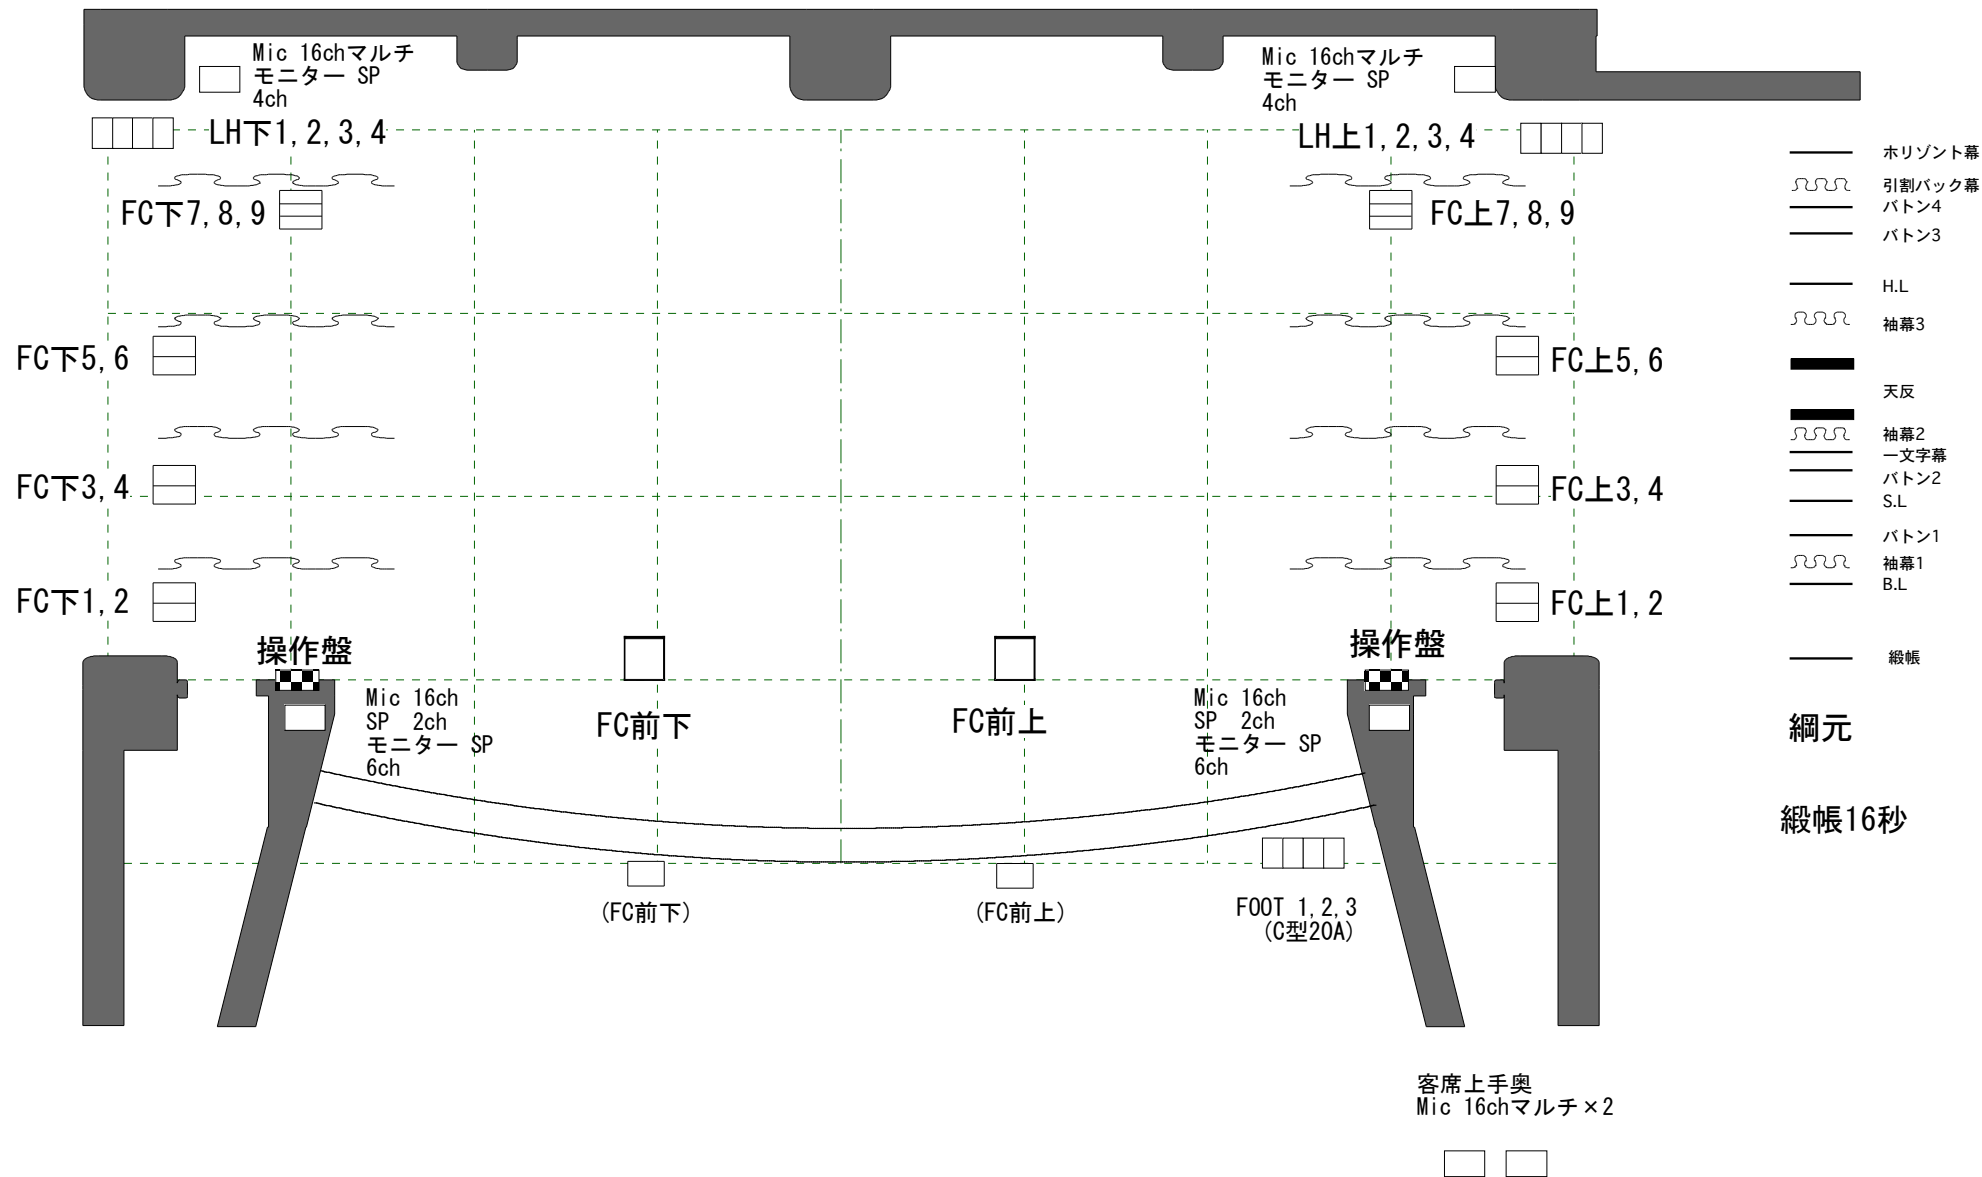

# 三沢市公会堂小ホール舞台平面図

間口 10m  
奥行き 7m  
高さ 4.5m

(縮尺: 1/75, 1間方眼)

# 三沢市公会堂小ホール照明設備

(縮尺:1/75, 1間方眼)

□ 照明フローコンセント C型 30A

● 500w FQH ○ 500w CSQ

スタンド 2本  
ハンガー 10個  
ベース 4枚

ピンスポットライト  
クセノン 650W 2台

CL 平凸レンズ 1kw 14台 7回路

FR0 下上各平凸レンズ 1kw 8台 4回路

## 調光卓仕様(丸茂 PRESHOOT)

プリセットフェーダー	3段プリセット x 40フェーダー(2段連続機能)
	フラッシュスイッチ付
	回路スイッチ付(FREE / 通常 / OFF)
パッチ	5場面(マウス入力)
キューページNO.	0~999 (20キュー / 1ページ)
チェイスパターンNO.	0~99 (1~99ステップ/1パターン)
外部記憶	3.5インチフロッピーディスク (COMOS対応)

# 三沢市公会堂小ホール座席案内図

座席数：281席 車椅子スペース：2台